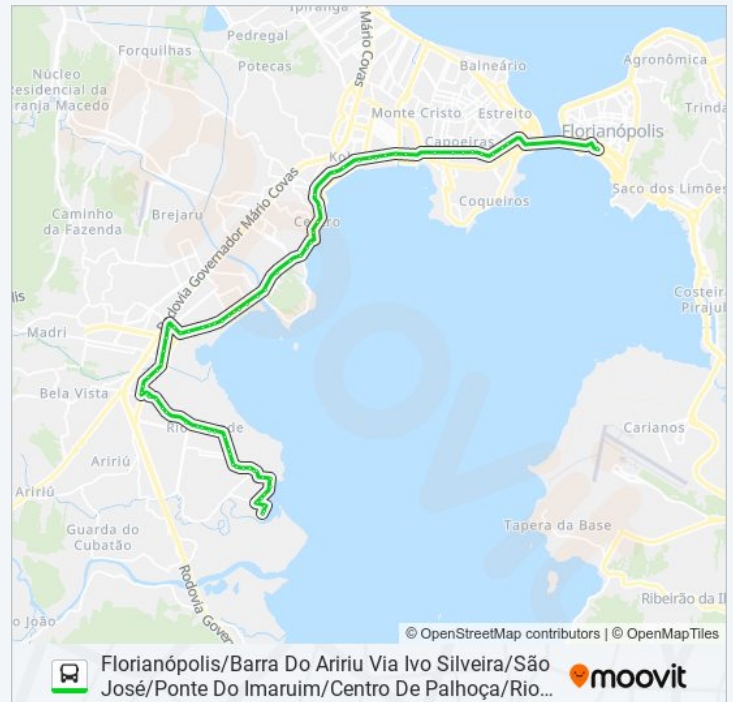

R. João Born

R. João Born

R. João Born (Praça 15 De Novembro)

R. Ten. Francisco Lehmkhul

Av. Barão Do Rio Branco

Informações da linha de ônibus 0369 BARRA DO ARIRIU/FLORIANÓPOLIS VIA RIO GRANDE/CENTRO DE PALHOÇA/PONTE DO IMARUIM/SÃO JOSÉ/IVO SI

Sentido: Florianópolis/Barra Do Aririú Via Ivo Silveira/São José/Ponte Do Imaruim/Centro De Palhoça/Rio Grande

Paradas: 75

Duração da viagem: 63 min

Resumo da linha:

Av. Barão Do Rio Branco

Av. Barão Do Rio Branco