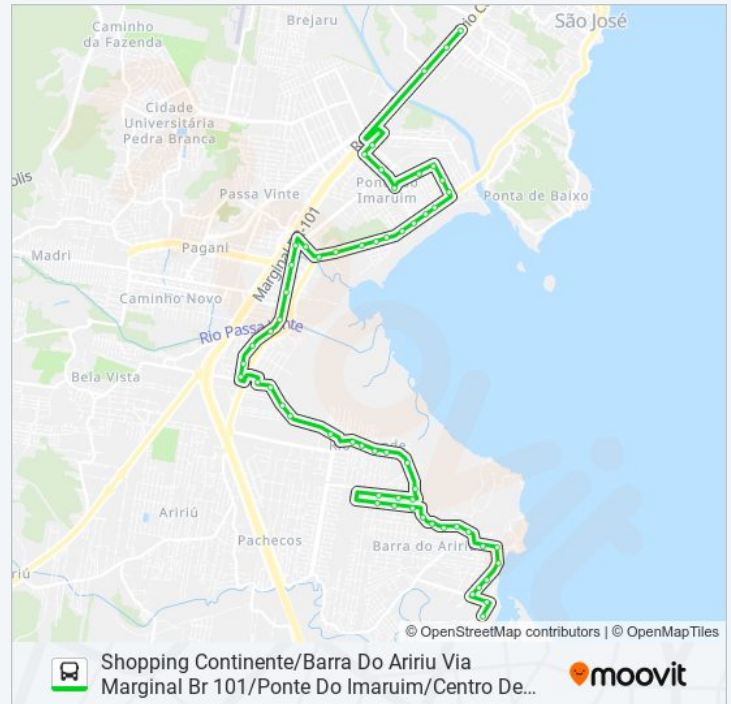

Marginal Br-101 | Intelbras

Rua Vinícius De Moraes, 52

Rua Princesa Isabel, 40

Rua Princesa Isabel, 274

Ponto Inicial Da Casqueiro

Rua José Frederico Guedert, 473

Rua João Febrônio De Oliveira, 66

Rua Trinta E Um De Março, 27

Ponto Inicial Praça Ponte Do Imaruim

Av. Aniceto Zacchi

Av. Aniceto Zacchi

Av. Aniceto Zacchi

Horários da linha de ônibus 113001 BARRA DO ARIRIU/SHOPPING CONTINENTE VIA RIO GRANDE/LARANJEIRAS/ANICETO ZACCHI/PONTE DO IMARUI

Informações da linha de ônibus 113001 BARRA DO ARIRIU/SHOPPING CONTINENTE VIA RIO GRANDE/LARANJEIRAS/ANICETO ZACCHI/PONTE DO IMARUI

Sentido: Shopping Continente/Barra Do Aririu Via Marginal Br 101/Ponte Do Imaruim/Centro De Palhoça/Rio Grande/Laranjeiras

Paradas: 59

Duração da viagem: 46 min
Resumo da linha:

- Av. Aniceto Zacchi
- R. João Born
- R. João Born
- R. João Born
- R. João Born
- R. João Born (Praça 15 De Novembro)
- R. Ten. Francisco Lehmkhul
- Av. Barão Do Rio Branco
- Av. Barão Do Rio Branco
- Av. Barão Do Rio Branco
- Av. Barão Do Rio Branco
- Av. Pref. Nelson Martins
- Av. Pref. Nelson Martins
- Av. Pref. Nelson Martins
- Av. Pref. Nelson Martins
- Rua Roberto Sell, 25
- Rua Roberto Sell, 304
- Avenida Rio Grande, 570
- Avenida Rio Grande, 728
- Avenida Rio Grande, 1263
- Rua Dona Bela, 14
- Avenida Rio Grande, 1630
- Avenida Rio Grande, 1814
- Avenida Rio Grande, 1988
- Avenida Rio Grande, 2200
- Rua Alcino Dos Navegantes Moreira, 3778
- Rua Seiscentos E Vinte E Um, 48
- Rua João Carlos Espíndola, 244
- Rua Seiscentos E Vinte E Um, 465
- Rua Carlos Steinmetz, 550
- Rua Carlos Steinmetz, 363
- Rua Carlos Steinmetz, 101
- Rua Alcino Dos Navegantes Moreira, 4054-4064