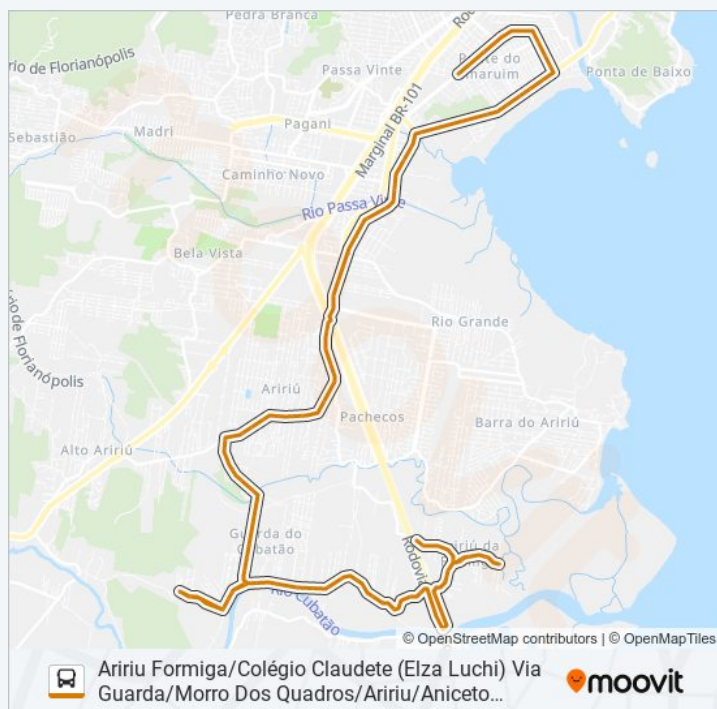

Rua Jorge Marcelino Coelho, 1086

Rua Jorge Marcelino Coelho, 954-1302

Rua Jorge Marcelino Coelho, 798

Rua Jorge Marcelino Coelho, 602-706

Rua Jorge Marcelino Coelho, 445

**Duração da viagem: 56 min**

**Resumo da linha:**