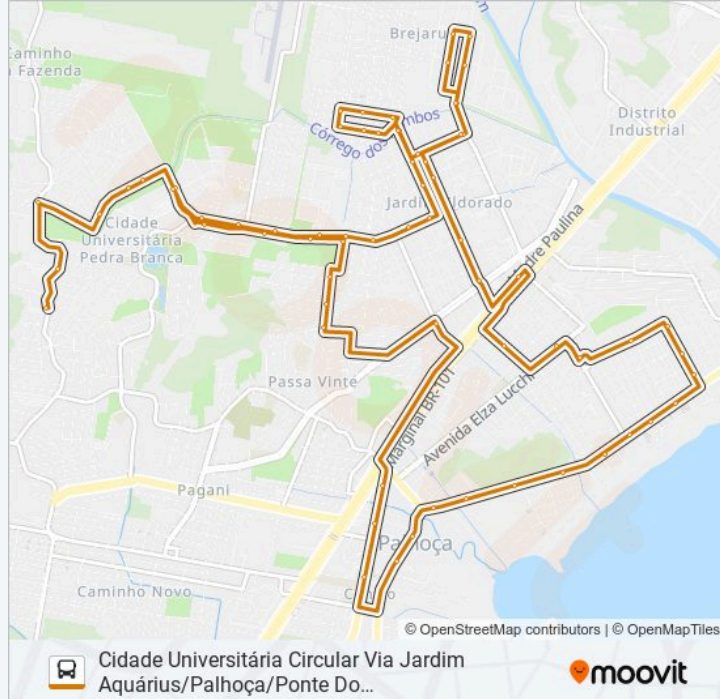

R. João Born

R. João Born

R. João Born

Av. Aniceto Zacchi

Av. Aniceto Zacchi

Av. Aniceto Zacchi

Av. Aniceto Zacchi

Ponto Final Praça Ponte Do Imaruim

Rua Trinta E Um De Março, 27

Rua Trinta E Um De Março, 61

Rua José Frederico Guedert, 473

Rua Cláudio Coutinho, 550

Avenida Elza Lucchi, 128

Rua Elis Regina, 139

Marginal Br-101

Avenida Gentil Reinaldo Cordioli, 101

Rua Nossa Senhora Aparecida, 450

Rua Nossa Senhora Aparecida, 930

Rua Padre José De Anchieta, 837

Rua Joacir Dos Passos, 121

Rua Joacir Dos Passos, 177

Rua Raymundo Ramos Da Costa Almeida, 38

Senai

Rua Romalino João Da Rosa, 643

Rua Romalino João Da Rosa, 130

Rua Joacir Dos Passos, 177

Rua Governador Pedro Ivo Campos, 229

Rua Nossa Senhora Aparecida, 1067

Rua Valdemar Vieira

Rua Sandra Gomes, 12

Rua Sandra Gomes

Rua Sandra Gomes

Rua Afonso Pena