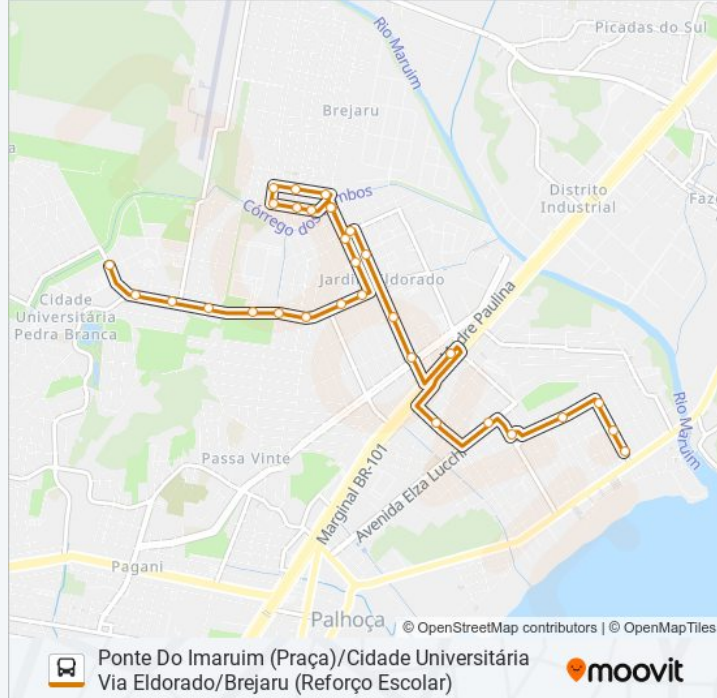

Paradas: 31

Duração da viagem: 22 min

Resumo da linha:

Rua Sandra Gomes

Rua Afonso Pena

Rua Alfredo Erckmann

Rua Alfredo Erckmann

Rua Nossa Senhora Aparecida

Rua Valdemar Vieira

Rua Valdemar Vieira, 747-843

Rua Cruz E Souza, 291-363

Rua Cruz E Souza, 151-219

Rua Cizanto, 1000

Rua Do Cizanto

Avenida Pedra Branca, 160

Avenida Pedra Branca, 134

Avenida Pedra Branca, 363

Avenida Pedra Branca, 1022

Ponto Final Cid Univ Pedra Branca

Sentido: Senai (Jardim Eldorado)/Palhoça (Caixa Econômica) Via Ponte Do Imaruim

28 pontos

[VER OS HORÁRIOS DA LINHA](#)