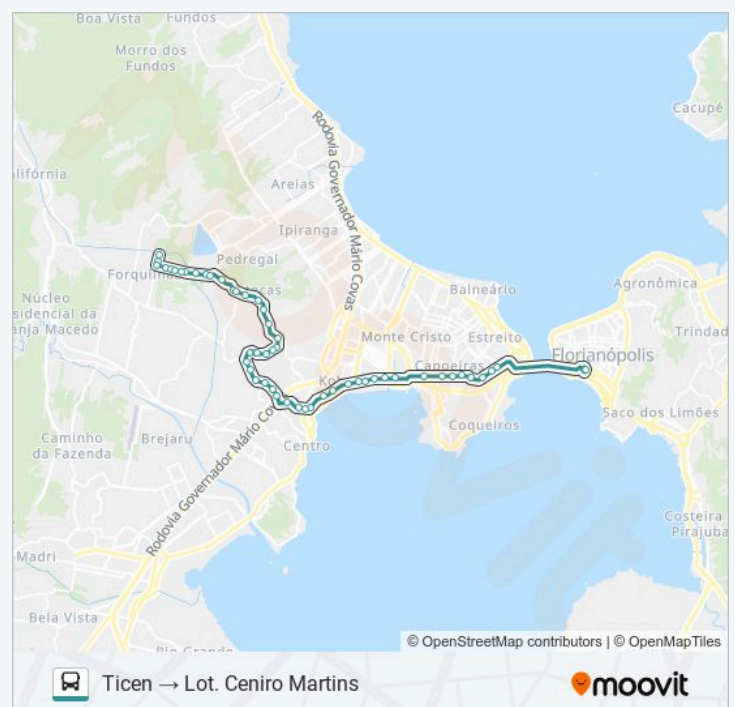

Sentido: Ticen → Lot. Ceniro Martins

Paradas: 52

Duração da viagem: 43 min

Resumo da linha:

R. Ver. Arthur Mariano

R. Laudelino Carvalho

R. Manoel Porto Filho

R. Manoel João Lopes Oliveira