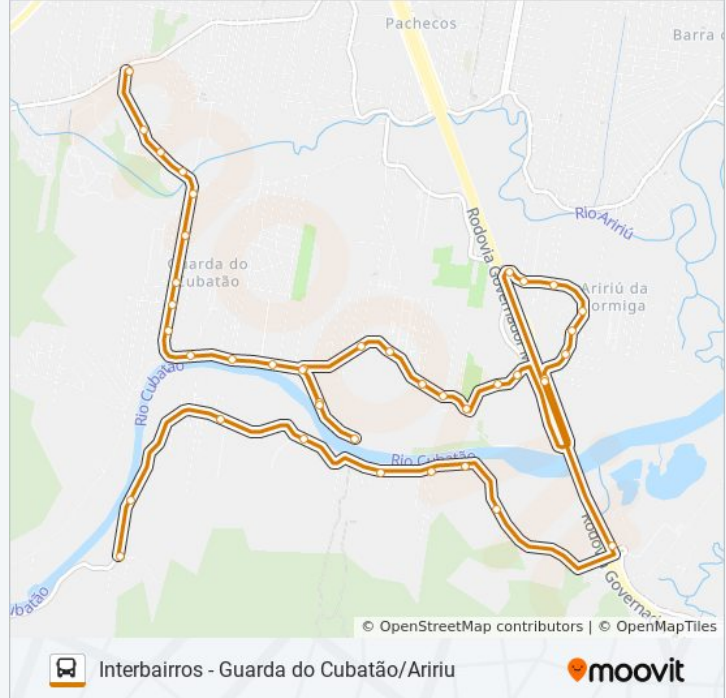

Rodovia Governador Mário Covas, 157

Rua José Francisco Da Silveira

Rua José Francisco Da Silveira, 459

Rua José Francisco Da Silveira

Rua João Carlos Ferreira, 237

Rua João Carlos Ferreira, 237

Rua Jacob Villain Filho

Rua João Carlos Ferreira, 200-274

Ponto Inicial/Final Guarda Do Cubatão

Rua João Carlos Ferreira, 225

Rua Santo Anjo Da Guarda, 1499

Rua João José De Quadros, 1670

Rua Santo Anjo Da Guarda, 1880

Rua Lino Campos, 20

Rua Jorge Marcelino Coelho, 602-706

Rua Jorge Marcelino Coelho, 445

Avenida Bom Jesus De Nazaré, 2433

Os horários e os mapas do itinerário da linha de ônibus 301 estão disponíveis, no formato PDF offline, no site: [moovitapp.com](https://moovitapp.com). Use o [Moovit App](#) e viaje de transporte público por Florianópolis e Região! Com o Moovit você poderá ver os horários em tempo real dos ônibus, trem e metrô, e receber direções passo a passo durante todo o percurso!