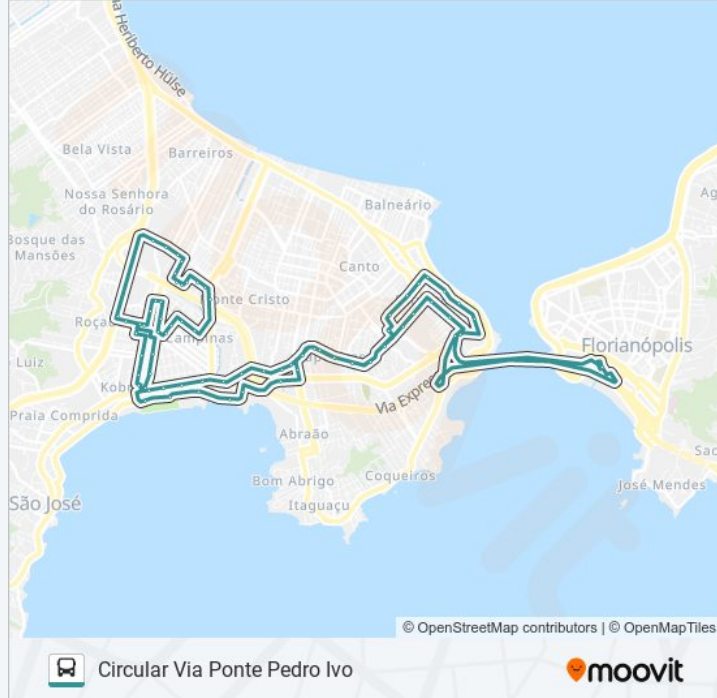

Rua Prefeito Dib Cherem, 2974

Rua Prefeito Dib Cherem, 3338

Avenida Governador Ivo Silveira 286

Av. Pres. Kennedy (Orion)

Av. Pres. Kennedy (Hotel Kennedy)

Av. Pres. Kennedy (Magazine Luiza)

Av. Pres. Kennedy (Ford Dimas)

R. Jorn. Bento Silvério

R. Adhemar Da Silva

R. Adhemar Da Silva

R. José Gonzaga Regina Lima

Marginal Br-101

R. Gerônimo Thives (Shopping Itaguaçu)

R. Gerônimo Thives

R. Gerônimo Thives

R. Cel. Américo

R. Cel. Américo

R. Wilson Menezes

R. Wilson Menezes

R. Pedro Paulo Kretzer

R. Farroupilha (Sesi São José)

R. Farroupilha

Av. Josué Di Bernardi

R. Irmãos Vieira

R. Irmãos Vieira

Av. Gov. Irineu Bornhausen

Av. Gov. Irineu Bornhausen

Av. Brigadeiro Da Silva Paes

R. Adhemar Da Silva

R. Walter Da Silva Koerich

R. Walter Da Silva Koerich

R. Koesa (Boka'S)

R. José Gonzaga Regina Lima