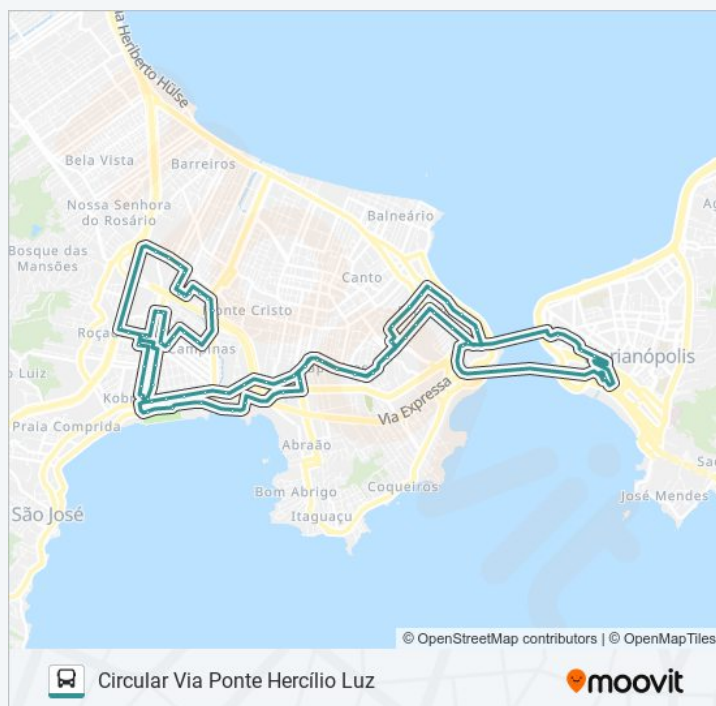

sábado

Fora de Operação

Informações da linha de ônibus 328 CEASA SANTOS SARAIVA VIA KOBRASOL

Sentido: Circular Via Ponte Hercílio Luz

Paradas: 78

Duração da viagem: 54 min

Resumo da linha:

R. Cel. Américo