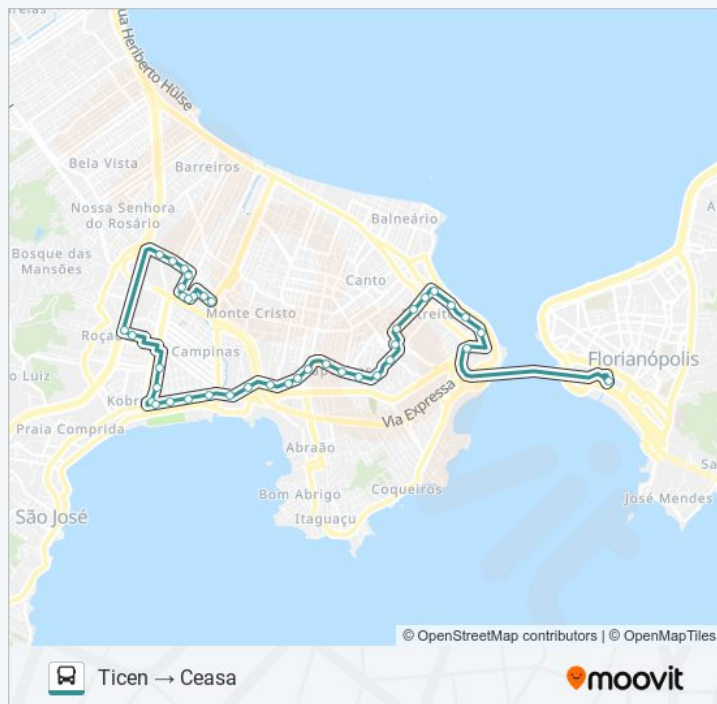

R. Pedro Paulo Kretzer

sábado

Fora de Operação

Informações da linha de ônibus 328 CEASA SANTOS SARAIVA VIA KOBRASOL

Sentido: Ticen → Ceasa

Paradas: 40

Duração da viagem: 24 min

Resumo da linha: