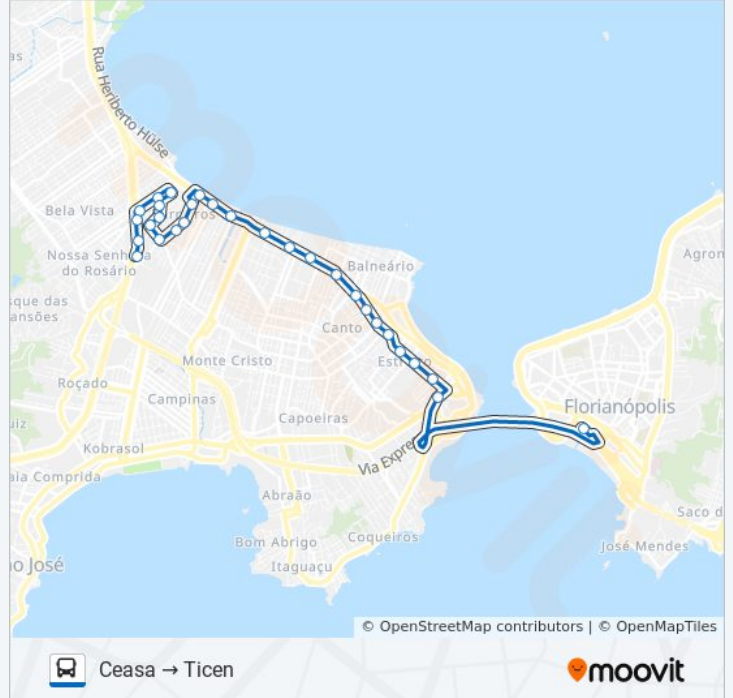

Sentido: Ceasa → Ticen

29 pontos

[VER OS HORÁRIOS DA LINHA](#)

Marginal Br-101 (Ceasa)
Marginal Br-101
Marginal Br-101 (Polícia Rodoviária)
R. Do Iano
R. Do Iano
R. Nabor Joaquim De Souza
R. Catarina Meira Dos Santos
R. Virgilino Ferreira De Souza
R. Virgilino Ferreira De Souza
R. Nelson Silva
R. José Victor Da Rosa
R. José Victor Da Rosa
R. José Victor Da Rosa
Av. Leoberto Leal (Koerich)
Av. Leoberto Leal (Lotérica)
Av. Leoberto Leal (Casa Das Películas)
Avenida Marinheiro Max Schramm, 3635
Avenida Marinheiro Max Schramm, 3157
Avenida Marinheiro Max Schramm, S/N
Avenida Marinheiro Max Schramm, 2301
Rua General Liberato Bittencourt, 2011

Rua General Euríco Gáspar Dutra, 1375

Rua General Euríco Gáspar Dutra, 990

R. Gen. Eurico Gaspar Dutra (02) - 63º Bi
Exército

Rua General Euríco Gáspar Dutra, S/N

Avenida Governador Ivo Silveira

Ticen - Plataforma D

Sentido: Ticen → Ceasa

34 pontos

[VER OS HORÁRIOS DA LINHA](#)

Ticen - Plataforma D

Av. Gove. Ivo Silveira

Rua Fúlvio Aducci, 229

Rua Fúlvio Aducci, 520

Rua Fúlvio Aducci, 778

Sentido: Ticen → Ceasa

Paradas: 34

Duração da viagem: 28 min

Resumo da linha:

Av. Leoberto Leal (Policlínica Municipal)

R. Virgilino Ferreira De Souza, 5

R. José Victor Da Rosa

R. José Victor Da Rosa