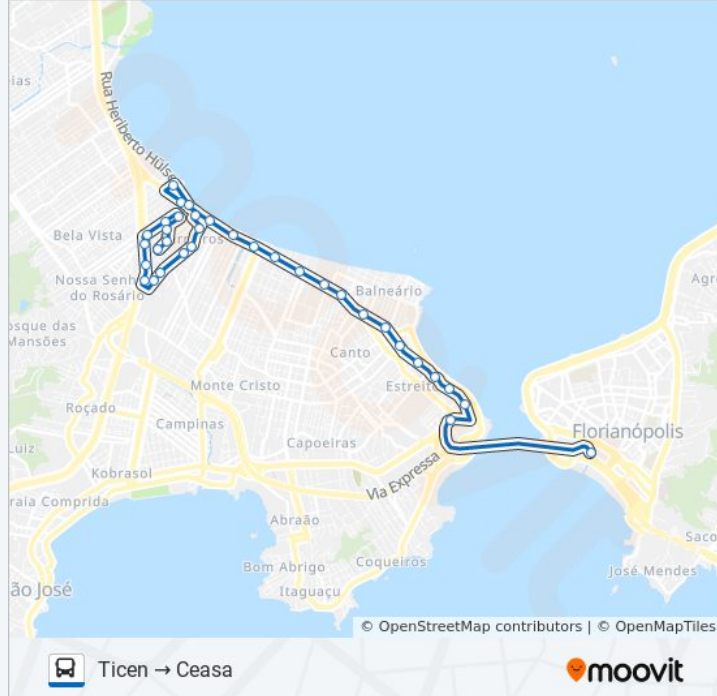

Sentido: Ticen → Ceasa

Paradas: 34

Duração da viagem: 28 min

Resumo da linha:

Av. Leoberto Leal (Policlínica Municipal)

R. Virgilino Ferreira De Souza, 5

R. José Victor Da Rosa

R. José Victor Da Rosa

R. Nabor Joaquim De Souza

R. Catarina Meira Dos Santos

R. Virgilino Ferreira De Souza

R. Virgilino Ferreira De Souza

Os horários e os mapas do itinerário da linha de ônibus 43500 CEASA estão disponíveis, no formato PDF offline, no site: moovitapp.com. Use o [Moovit App](#) e viaje de transporte público por Florianópolis e Região! Com o Moovit você poderá ver os horários em tempo real dos ônibus, trem e metrô, e receber direções passo a passo durante todo o percurso!