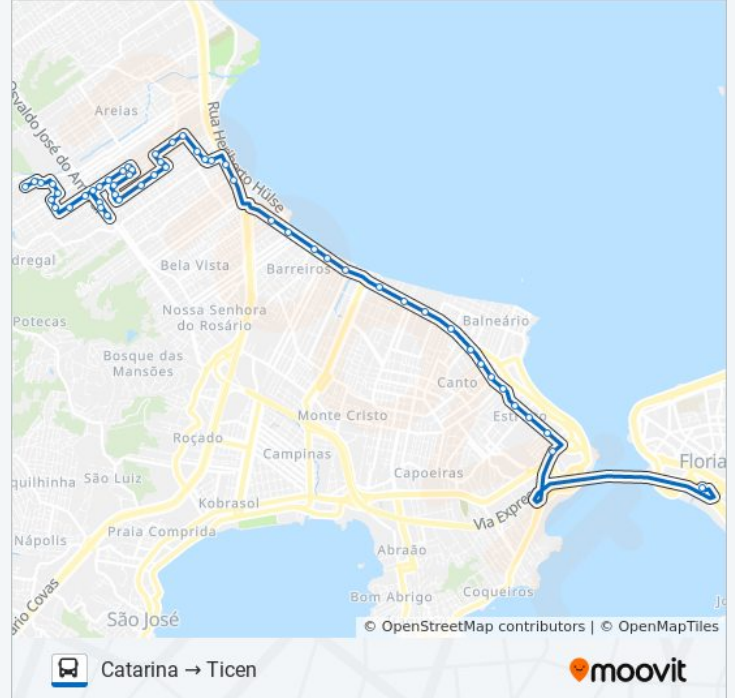

Marginal Br-101

Marginal Br-101 (Trevo De Barreiros)

Av. Leoberto Leal (Continental)

Av. Leoberto Leal (Policlínica Municipal)

Av. Leoberto Leal (Koerich)

Av. Leoberto Leal (Lotérica)

Av. Leoberto Leal (Casa Das Películas)

Avenida Marinheiro Max Schramm, 3635

Avenida Marinheiro Max Schramm, 3157

Avenida Marinheiro Max Schramm, S/N

Avenida Marinheiro Max Schramm, 2301

Rua General Liberato Bittencourt, 2011

Rua General Liberato Bittencourt, 1773

Rua General Liberato Bittencourt, 1633

Rua General Euríco Gáspar Dutra, 1375

Rua General Euríco Gáspar Dutra, 990

R. Gen. Eurico Gaspar Dutra (02) - 63º Bi  
Exército

Rua General Euríco Gáspar Dutra, S/N

Avenida Governador Ivo Silveira

Ticen - Plataforma C (Biguaçu)

**Sentido: Ticen → Catarina**

50 pontos

[VER OS HORÁRIOS DA LINHA](#)

Ticen - Plataforma C (Biguaçu)

Av. Gove. Ivo Silveira

Rua Fúlvio Aducci, 229

Rua Fúlvio Aducci, 520