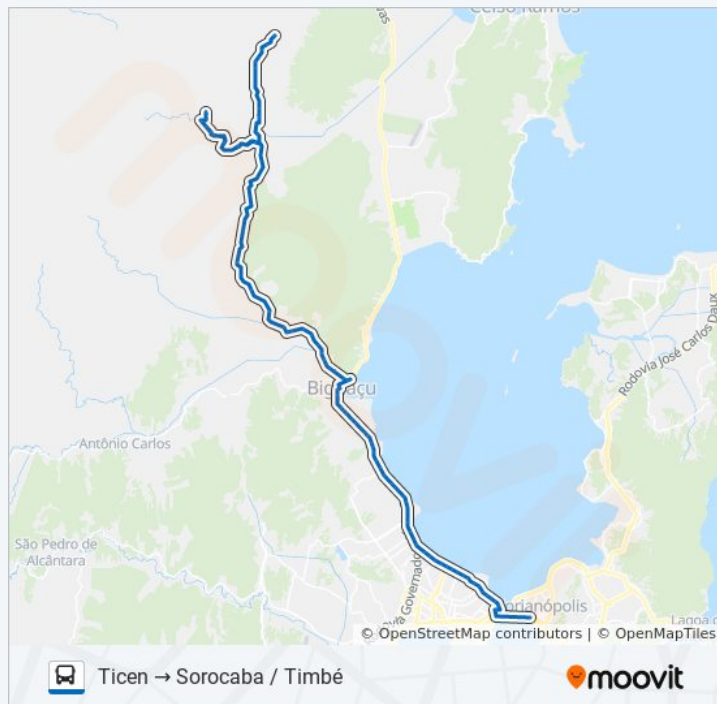

Marginal Br-101

Marginal Br-101

Marginal Br-101

## Informações da linha de ônibus 64200 SOROCABA

**Sentido:** Ticen → Sorocaba / Timbé

**Paradas:** 84

**Duração da viagem:** 98 min

**Resumo da linha:**

Marginal Br-101 | Inplac

Marginal Br-101

R. Getúlio Vargas | Praça De Biguaçu