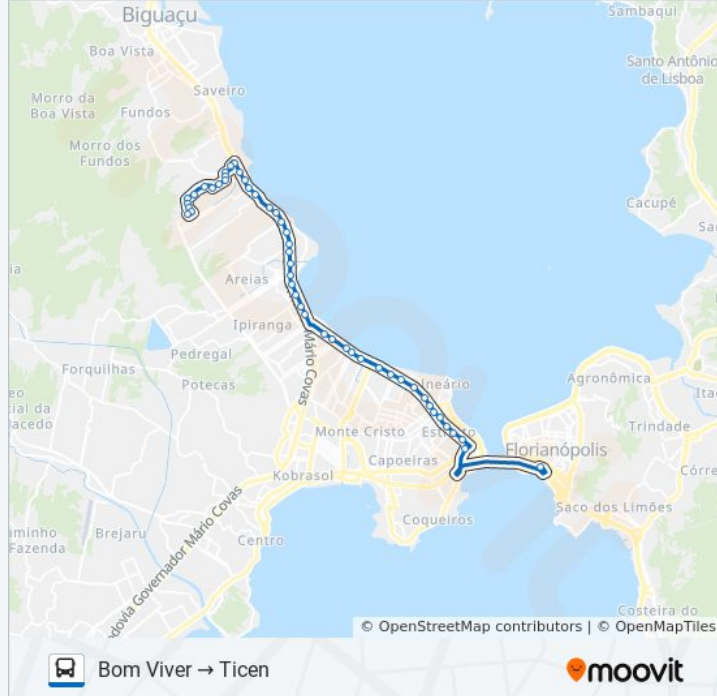

Marginal Br-101

Marginal Br-101

Marginal Br-101

Marginal Br-101

Marginal Br-101

Marginal Br-101 (Trevó De Barreiros)

Av. Leoberto Leal (Continental)

Av. Leoberto Leal (Policlínica Municipal)

Av. Leoberto Leal (Koerich)

Av. Leoberto Leal (Lotérica)

Av. Leoberto Leal (Casa Das Películas)

Avenida Marinheiro Max Schramm, 3635

Avenida Marinheiro Max Schramm, 3157

Avenida Marinheiro Max Schramm, S/N

Avenida Marinheiro Max Schramm, 2301

Rua General Liberato Bittencourt, 2011

Rua General Liberato Bittencourt, 1773

Rua General Liberato Bittencourt, 1633

Rua General Euríco Gáspar Dutra, 1375

Rua General Euríco Gáspar Dutra, 990

R. Gen. Eurico Gaspar Dutra (02) - 63º Bi
Exército

Rua General Euríco Gáspar Dutra, S/N

Avenida Governador Ivo Silveira

Ticen - Plataforma C (Biguaçu)

Sentido: Bom Viver → Ticen Via Expressa

37 pontos

[VER OS HORÁRIOS DA LINHA](#)