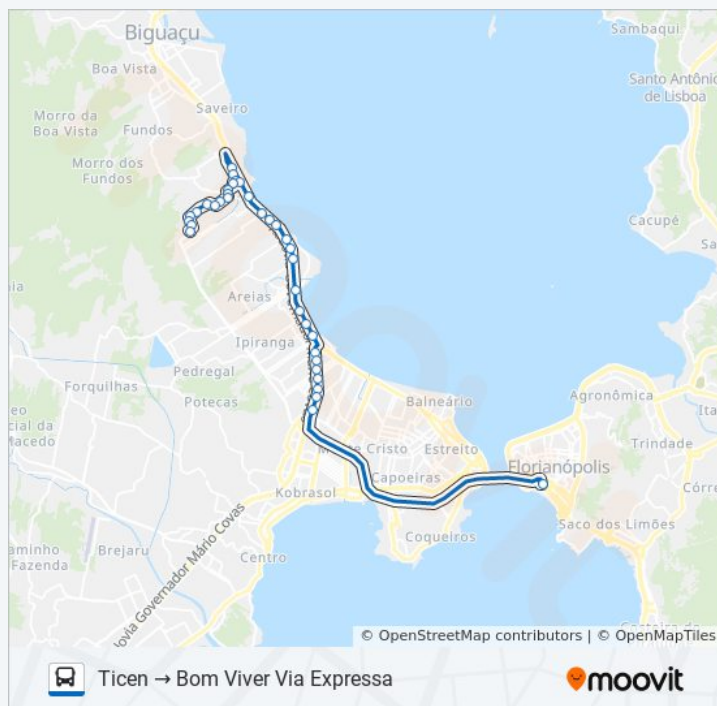

R. Edilar Ângelo Valter

R. Edilar Ângelo Valter

Ponto Final - Bom Viver

Sentido: Ticen → Bom Viver Via Expressa

Paradas: 35

Duração da viagem: 37 min

Resumo da linha:

Os horários e os mapas do itinerário da linha de ônibus 1000 BOM VIVER estão disponíveis, no formato PDF offline, no site: moovitapp.com. Use o [Moovit App](#) e viaje de transporte público por Florianópolis e Região! Com o Moovit você poderá ver os horários em tempo real dos ônibus, trem e metrô, e receber direções passo a passo durante todo o percurso!