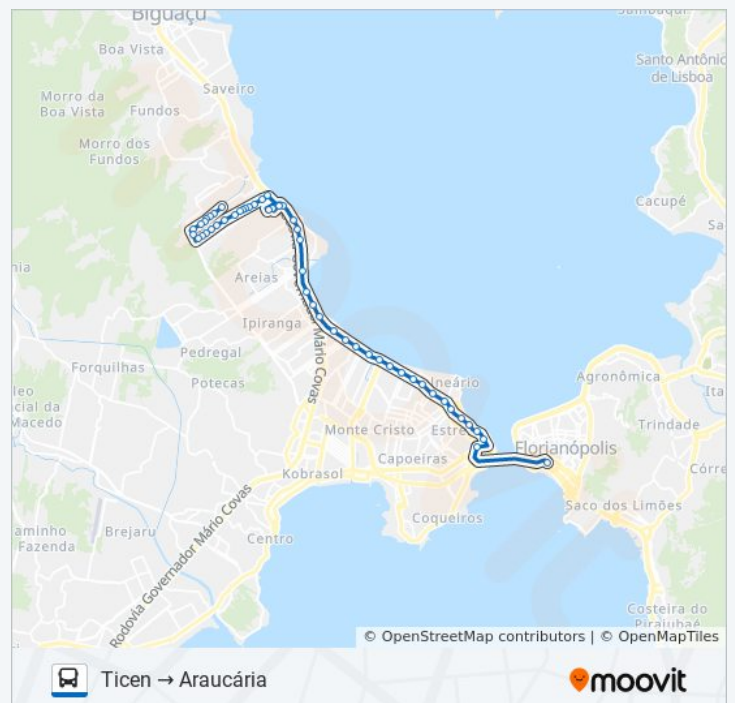

Av. Leoberto Leal (Casa Das Películas)

Avenida Marinheiro Max Schramm, 3635

Avenida Marinheiro Max Schramm, 3157

Avenida Marinheiro Max Schramm, S/N

Avenida Marinheiro Max Schramm, 2301

Rua General Liberato Bittencourt, 2011

Avenida Governador Ivo Silveira

Sentido: Ticen → Araucária

51 pontos

[VER OS HORÁRIOS DA LINHA](#)

- Ticen - Plataforma D
- Av. Gove. Ivo Silveira
- Rua Fúlvio Aducci, 229
- Rua Fúlvio Aducci, 520
- Rua Fúlvio Aducci, 778
- Rua Fúlvio Aducci, 1137
- Rua Coronel Pedro Demoro, 1440
- Rua Coronel Pedro Demoro, 1814
- Rua Coronel Pedro Demoro, 2104
- Avenida Marinheiro Max Schramm, 2492
- Avenida Marinheiro Max Schramm, 3028
- Avenida Marinheiro Max Schramm, 3134
- Avenida Marinheiro Max Schramm, 3450
- Av. Max Schramm
- Av. Leoberto Leal (Igreja Universal)
- Av. Leoberto Leal (Correios)
- Av. Leoberto Leal (Refrisol)
- Av. Leoberto Leal (Central Alimentos)
- Marginal Br-101
- Marginal Br-101
- Marginal Br-101
- Marginal Br-101
- Marginal Br-101
- Marginal Br-101
- Marginal Br-101
- Marginal Br-101
- Marginal Br-101
- Marginal Br-101
- Travessa Hercílio José Corrêa

Informações da linha de ônibus 11302 ARAUCÁRIA

Sentido: Ticen → Araucária

Paradas: 51

Duração da viagem: 46 min

Resumo da linha:

R. Léo Augusto Da Silva (Panificadora Tia Rita)

R. Acácio Pinto Da Luz

R. Acácio Pinto Da Luz