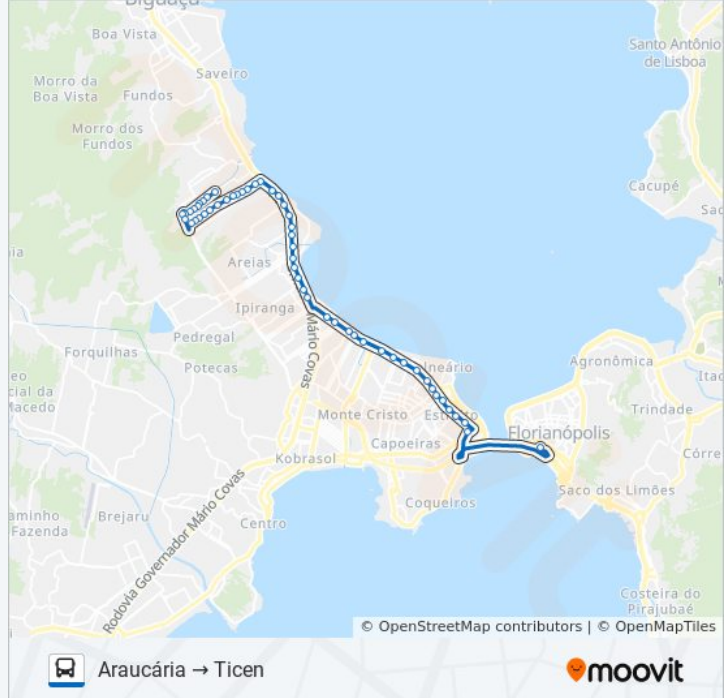

Marginal Br-101

Marginal Br-101

Marginal Br-101

Marginal Br-101 (Trevo De Barreiros)

Av. Leoberto Leal (Continental)

Av. Leoberto Leal (Policlínica Municipal)

Av. Leoberto Leal (Koerich)

Av. Leoberto Leal (Lotérica)

Av. Leoberto Leal (Casa Das Películas)

Avenida Marinheiro Max Schramm, 3635

Avenida Marinheiro Max Schramm, 3157

Avenida Marinheiro Max Schramm, S/N

Avenida Marinheiro Max Schramm, 2301

Rua General Liberato Bittencourt, 2011

Rua General Liberato Bittencourt, 1773

Rua General Liberato Bittencourt, 1633

Rua General Euríco Gáspar Dutra, 1375

Rua General Euríco Gáspar Dutra, 990

R. Gen. Eurico Gaspar Dutra (02) - 63º Bi
Exército

Rua General Euríco Gáspar Dutra, S/N

Avenida Governador Ivo Silveira

Sentido: Ticen → Araucária

51 pontos

[VER OS HORÁRIOS DA LINHA](#)

- Ticen - Plataforma D
- Av. Gove. Ivo Silveira
- Rua Fúlvio Aducci, 229
- Rua Fúlvio Aducci, 520
- Rua Fúlvio Aducci, 778
- Rua Fúlvio Aducci, 1137
- Rua Coronel Pedro Demoro, 1440
- Rua Coronel Pedro Demoro, 1814
- Rua Coronel Pedro Demoro, 2104
- Avenida Marinheiro Max Schramm, 2492
- Avenida Marinheiro Max Schramm, 3028
- Avenida Marinheiro Max Schramm, 3134
- Avenida Marinheiro Max Schramm, 3450
- Av. Max Schramm
- Av. Leoberto Leal (Igreja Universal)
- Av. Leoberto Leal (Correios)
- Av. Leoberto Leal (Refrisol)
- Av. Leoberto Leal (Central Alimentos)
- Marginal Br-101
- Marginal Br-101
- Marginal Br-101
- Marginal Br-101
- Marginal Br-101
- Marginal Br-101
- Marginal Br-101
- Marginal Br-101
- Marginal Br-101
- Marginal Br-101
- Travessa Hercílio José Corrêa