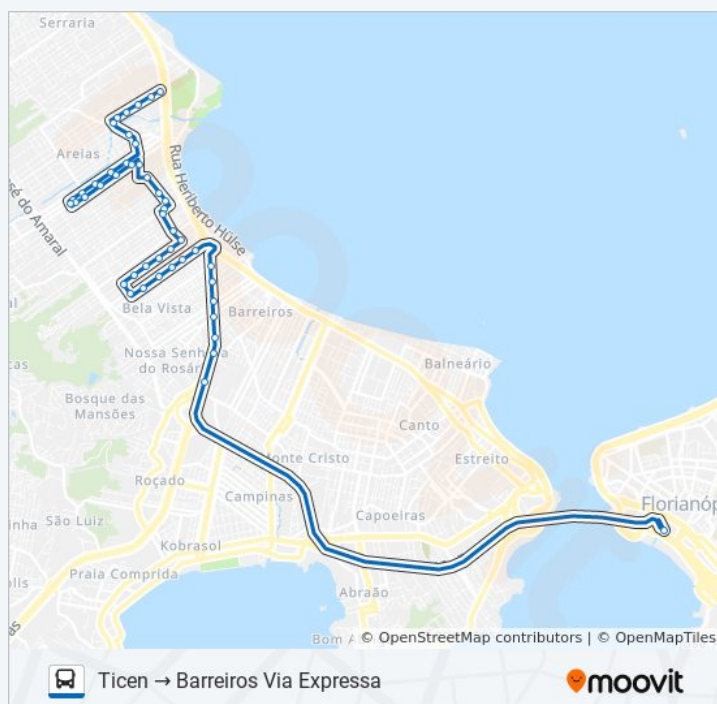

Domingo	Fora de Operação
Segunda-feira	06:20
Terça-feira	06:20
Quarta-feira	06:20
Quinta-feira	06:20
Sexta-feira	06:20
Sábado	Fora de Operação

Informações da linha de ônibus 44200 BARREIROS

Sentido: Ticen → Barreiros Via Expressa

Paradas: 46

Duração da viagem: 27 min

Resumo da linha:

R. Adão Manoel Da Silva

R. São Pedro

R. São Pedro

R. São Pedro

R. São Pedro