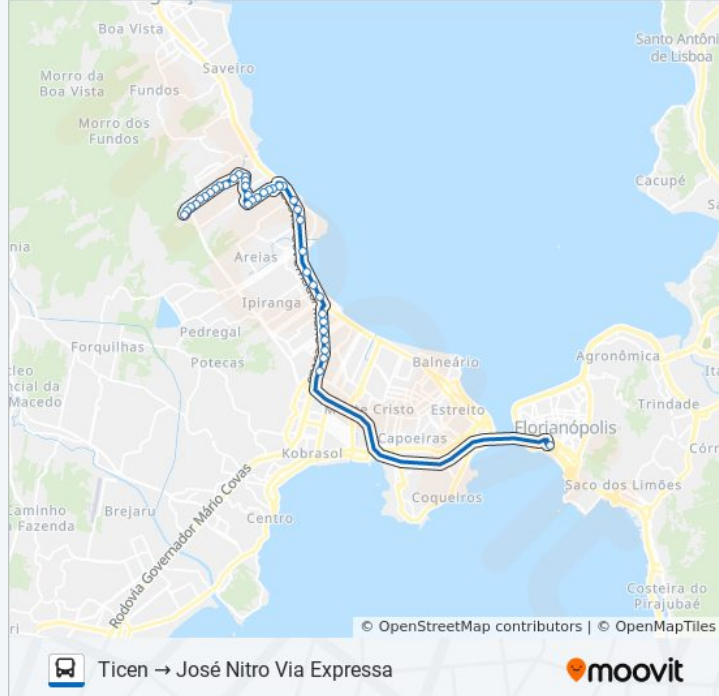

R. João Izídio De Souza

R. João Izídio De Souza

R. Dos Cabeleireiros

R. Dos Cabeleireiros

Os horários e os mapas do itinerário da linha de ônibus 1002 JOSÉ NITRO estão disponíveis, no formato PDF offline, no site: [moovitapp.com](https://moovitapp.com). Use o [Moovit App](#) e viaje de transporte público por Florianópolis e Região! Com o Moovit você poderá ver os horários em tempo real dos ônibus, trem e metrô, e receber direções passo a passo durante todo o percurso!