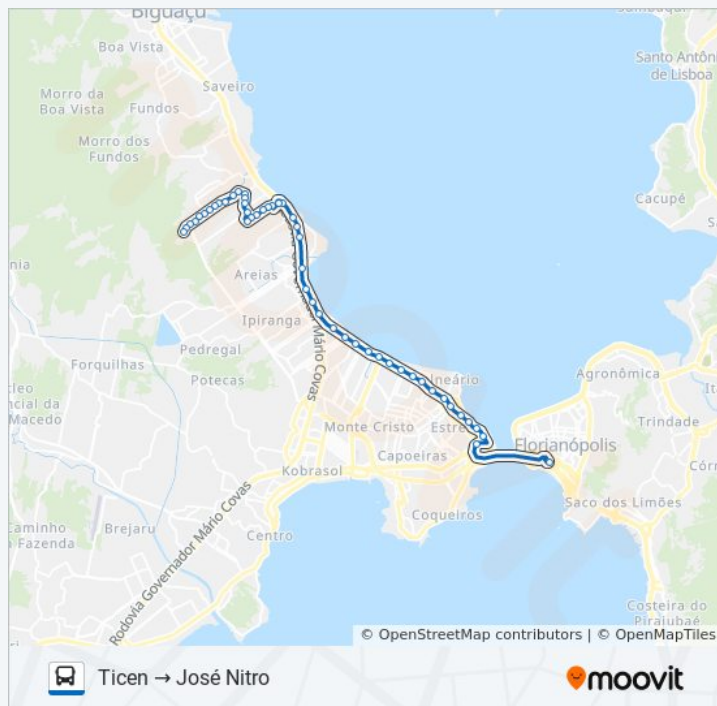

### Informações da linha de ônibus 10002 JOSÉ NITRO

**Sentido:** Ticen → José Nitro

**Paradas:** 49

**Duração da viagem:** 39 min

**Resumo da linha:**

R. João Izídio De Souza  
R. João Izídio De Souza  
R. João Izídio De Souza  
R. João Izídio De Souza  
R. João Izídio De Souza  
R. João Izídio De Souza  
R. João Izídio De Souza  
R. João Izídio De Souza  
R. João Izídio De Souza  
R. Dos Cabeleireiros  
R. Dos Cabeleireiros