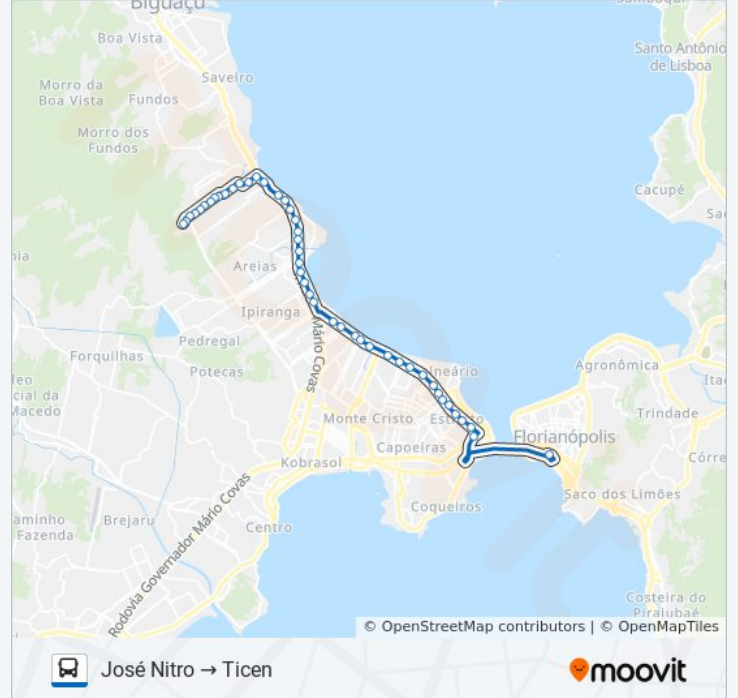

Marginal Br-101

Marginal Br-101 (Trevo De Barreiros)

Av. Leoberto Leal (Continental)

Av. Leoberto Leal (Policlínica Municipal)

Av. Leoberto Leal (Koerich)

Av. Leoberto Leal (Lotérica)

Av. Leoberto Leal (Casa Das Películas)

Avenida Marinheiro Max Schramm, 3635

Avenida Marinheiro Max Schramm, 3157

Avenida Marinheiro Max Schramm, S/N

Avenida Marinheiro Max Schramm, 2301

Rua General Liberato Bittencourt, 2011

Rua General Liberato Bittencourt, 1773

Rua General Liberato Bittencourt, 1633

Rua General Euríco Gáspar Dutra, 1375

Rua General Euríco Gáspar Dutra, 990

R. Gen. Eurico Gaspar Dutra (02) - 63º Bi Exército

Rua General Euríco Gáspar Dutra, S/N

Avenida Governador Ivo Silveira

Ticen - Plataforma C (Biguaçu)

**Sentido: Ticen → José Nitro**

49 pontos

[VER OS HORÁRIOS DA LINHA](#)

Ticen - Plataforma C (Biguaçu)

Av. Gove. Ivo Silveira

Rua Fúlvio Aducci, 229

Rua Fúlvio Aducci, 520