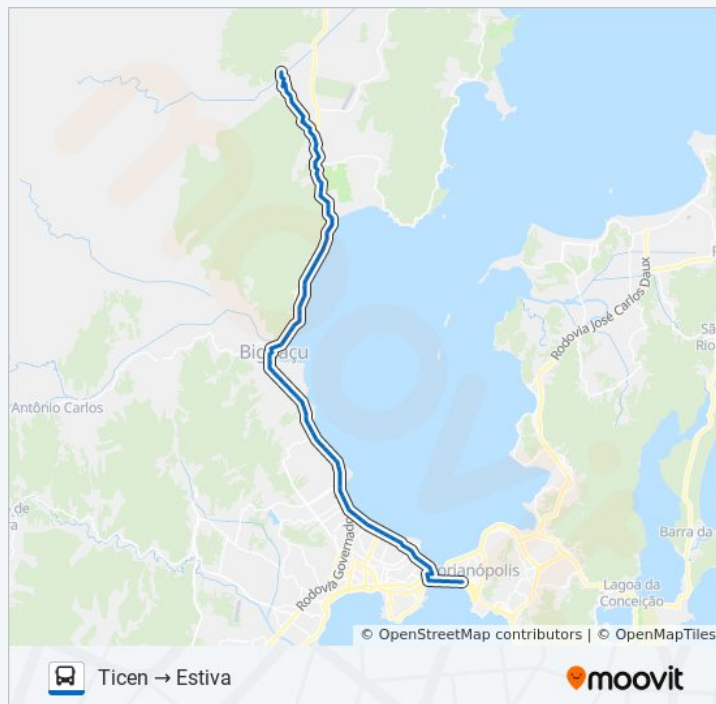

Sexta-feira

11:35 - 17:40

Sábado

12:10

Informações da linha de ônibus 10900 SÃO MIGUEL

Sentido: Ticen → Estiva

Paradas: 81

Duração da viagem: 80 min

Resumo da linha:

Rua Fúlvio Aducci, 778

Rua Fúlvio Aducci, 1137

Rua Coronel Pedro Demoro, 1440

Rua Coronel Pedro Demoro, 1814

Rua Coronel Pedro Demoro, 2104

Avenida Marinheiro Max Schramm, 2492

Avenida Marinheiro Max Schramm, 3028