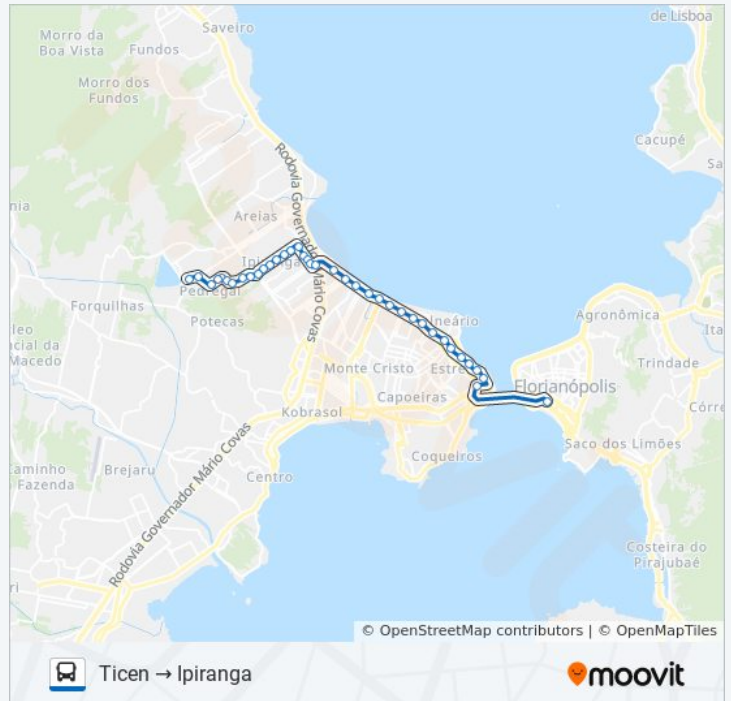

Av. Leoberto Leal (Policlínica Municipal)

Av. Leoberto Leal (Koerich)

Av. Leoberto Leal (Lotérica)

Av. Leoberto Leal (Casa Das Películas)

Avenida Marinheiro Max Schramm, 3635

Avenida Marinheiro Max Schramm, 3157

### Informações da linha de ônibus 10400 BAIRRO IPIRANGA

Sentido: Ticen → Ipiranga

Avenida Marinheiro Max Schramm, 3028

Avenida Marinheiro Max Schramm, 3134

Avenida Marinheiro Max Schramm, 3450

Av. Max Schramm

R. José Antônio Pereira

**Paradas: 38**

**Duração da viagem: 34 min**

**Resumo da linha:**

**Sentido: Ticen → Ipiranga Via São Pedro**

42 pontos

[VER OS HORÁRIOS DA LINHA](#)

**Horários da linha de ônibus 10400 BAIRRO IPIRANGA**

Tabela de horários sentido Ticen → Ipiranga Via São Pedro

Domingo

Fora de Operação

Ticen - Plataforma D

Av. Gove. Ivo Silveira

Rua Fúlvio Aducci, 229

Rua Fúlvio Aducci, 520

Rua Fúlvio Aducci, 778