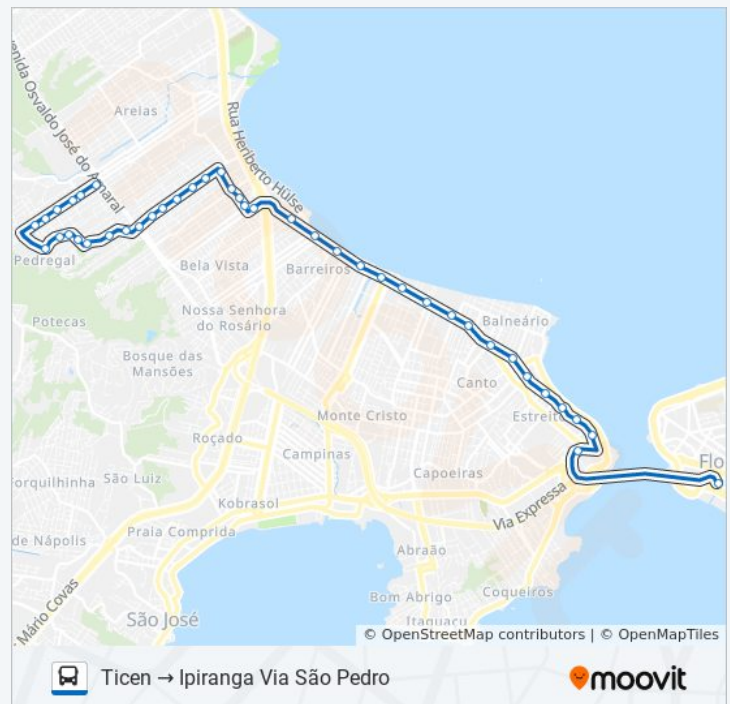

### Informações da linha de ônibus 10400 BAIRRO IPIRANGA

**Sentido:** Ticen → Ipiranga Via São Pedro

**Paradas:** 42

**Duração da viagem:** 27 min

**Resumo da linha:**

R. José Antônio Pereira

R. José Antônio Pereira