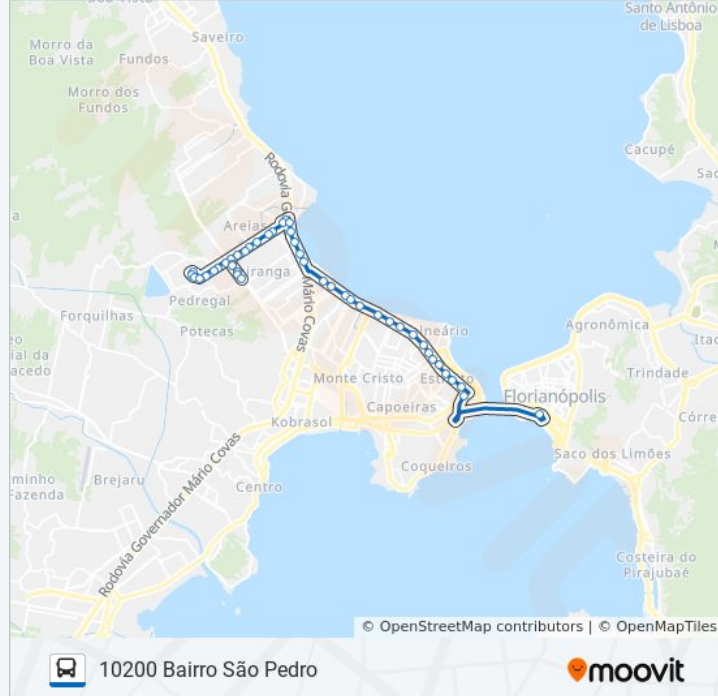

Marginal Br-101

Marginal Br-101

Marginal Br-101 (Trevo De Barreiros)

Av. Leoberto Leal (Continental)

Av. Leoberto Leal (Policlínica Municipal)

Av. Leoberto Leal (Koerich)

Av. Leoberto Leal (Lotérica)

Av. Leoberto Leal (Casa Das Películas)

Avenida Marinheiro Max Schramm, 3635

Avenida Marinheiro Max Schramm, 3157

Avenida Marinheiro Max Schramm, S/N

Avenida Marinheiro Max Schramm, 2301

Rua General Liberato Bittencourt, 2011

Rua General Liberato Bittencourt, 1773

Rua General Liberato Bittencourt, 1633

Rua General Euríco Gáspar Dutra, 1375

Rua General Euríco Gáspar Dutra, 990

R. Gen. Eurico Gaspar Dutra (02) - 63º Bi
Exército

Rua General Euríco Gáspar Dutra, S/N

Avenida Governador Ivo Silveira

Ticen - Plataforma C (Biguaçu)

Sentido: Ticen → São Pedro

43 pontos

[VER OS HORÁRIOS DA LINHA](#)

Ticen - Plataforma C (Biguaçu)

Av. Gove. Ivo Silveira

Rua Fúlvio Aducci, 229

Rua Fúlvio Aducci, 520