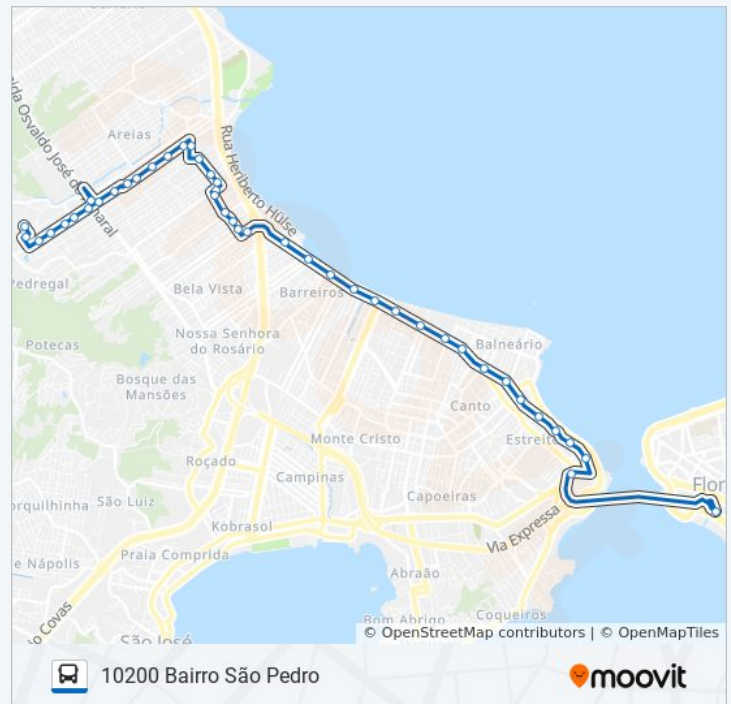

Av. Das Torres

R. Mário César Da Costa

R. Mário César Da Costa

Sábado

05:30 - 19:30

Informações da linha de ônibus 10200 BAIRRO SÃO PEDRO

Sentido: Ticen → São Pedro

Paradas: 43

Duração da viagem: 35 min

Resumo da linha:

R. Mário César Da Costa

R. Mário César Da Costa

R. Mário César Da Costa

R. Cristo Rei

R. Dom Helder Camara (Ponto Final São Pedro)

Os horários e os mapas do itinerário da linha de ônibus 10200 BAIRRO SÃO PEDRO estão disponíveis, no formato PDF offline, no site: moovitapp.com. Use o [Moovit App](#) e viaje de transporte público por Florianópolis e Região! Com o Moovit você poderá ver os horários em tempo real dos ônibus, trem e metrô, e receber direções passo a passo durante todo o percurso!