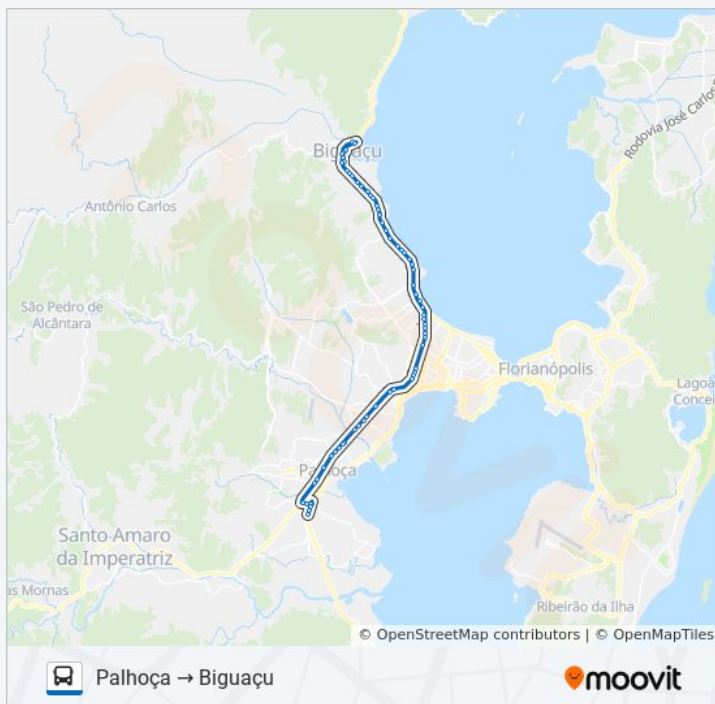

Marginal Br-101

Informações da linha de ônibus 8800 BIGUAÇU / PALHOÇA

Sentido: Palhoça → Biguaçu

Paradas: 65

Duração da viagem: 72 min

Resumo da linha:

Marginal Br-101

Marginal Br-101