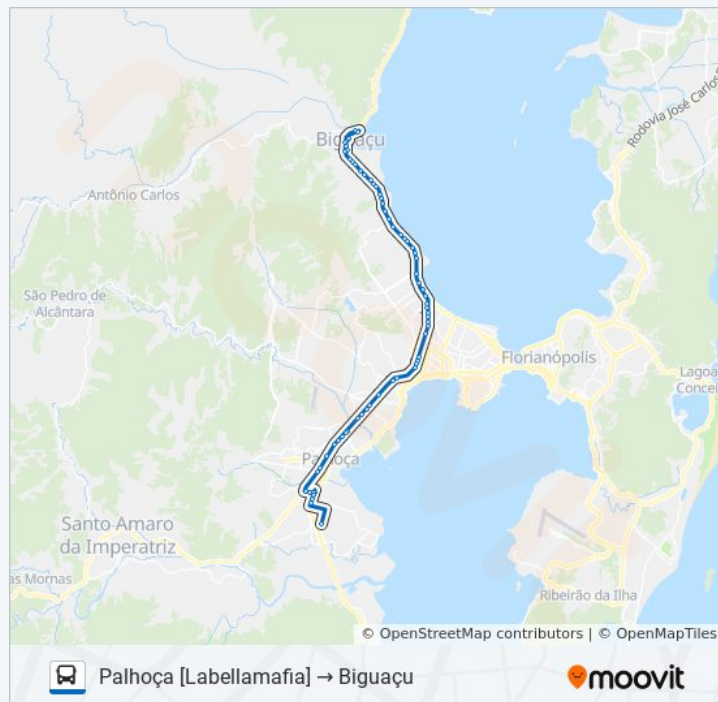

Marginal Br-101

Paradas: 66

Duração da viagem: 73 min

Resumo da linha:

Marginal Br-101

Marginal Br-101

Marginal Br-101

Marginal Br-101