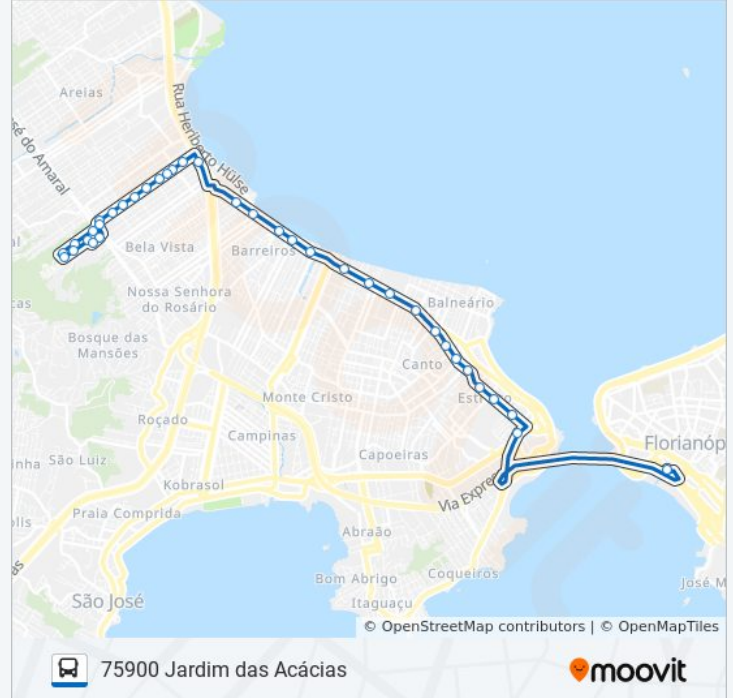

Av. Leoberto Leal (Casa Das Películas)

Avenida Marinheiro Max Schramm, 3635

Avenida Marinheiro Max Schramm, 3157

Avenida Marinheiro Max Schramm, S/N

Avenida Marinheiro Max Schramm, 2301

Rua General Liberato Bittencourt, 2011

Rua General Euríco Gáspar Dutra, S/N

Avenida Governador Ivo Silveira

Ticen - Plataforma C (Biguaçu)

### Sentido: Ticen → Jardim Das Acácias

31 pontos

[VER OS HORÁRIOS DA LINHA](#)

Ticen - Plataforma C (Biguaçu)

Av. Gove. Ivo Silveira

Rua Fúlvio Aducci, 229

Rua Fúlvio Aducci, 520

Rua Fúlvio Aducci, 778