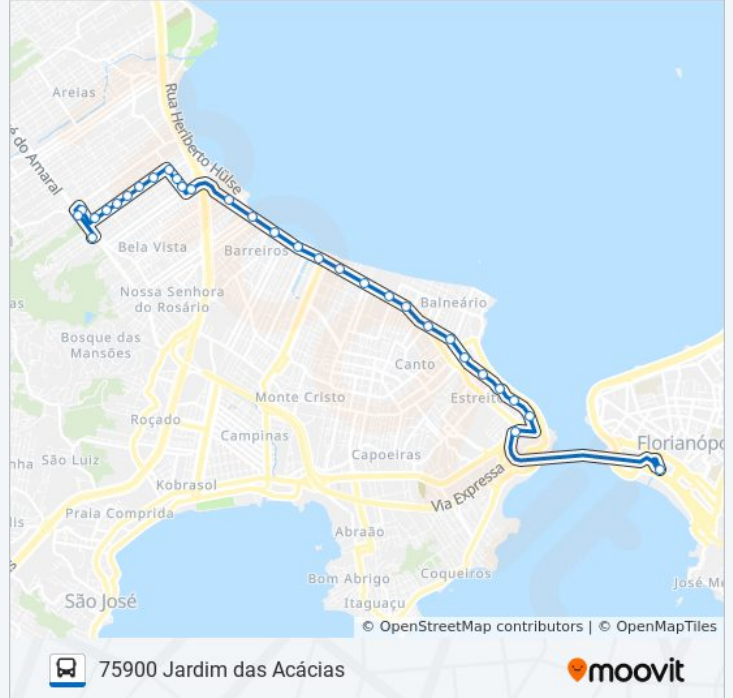

### Informações da linha de ônibus 75900 JARDIM DAS ACÁCIAS

**Sentido:** Ticen → Jardim Das Acácias

**Paradas:** 31

**Duração da viagem:** 30 min

**Resumo da linha:**

Av. Max Schramm  
Av. Leoberto Leal (Igreja Universal)  
Av. Leoberto Leal (Correios)  
Av. Leoberto Leal (Refrisol)  
Av. Leoberto Leal (Central Alimentos)  
R. Cândido Amaro Damásio  
R. Pe. Justino Cortegens  
R. Pe. Justino Cortegens  
R. Ten.-Cel. Dionísio Cardoso  
R. Domingos Pedro Hermes  
R. Domingos Pedro Hermes  
R. Domingos Pedro Hermes  
R. Domingos Pedro Hermes  
R. Domingos Pedro Hermes  
Valcionei Vieira Da Silva  
Av. Das Torres  
R. Zabovari Schneider