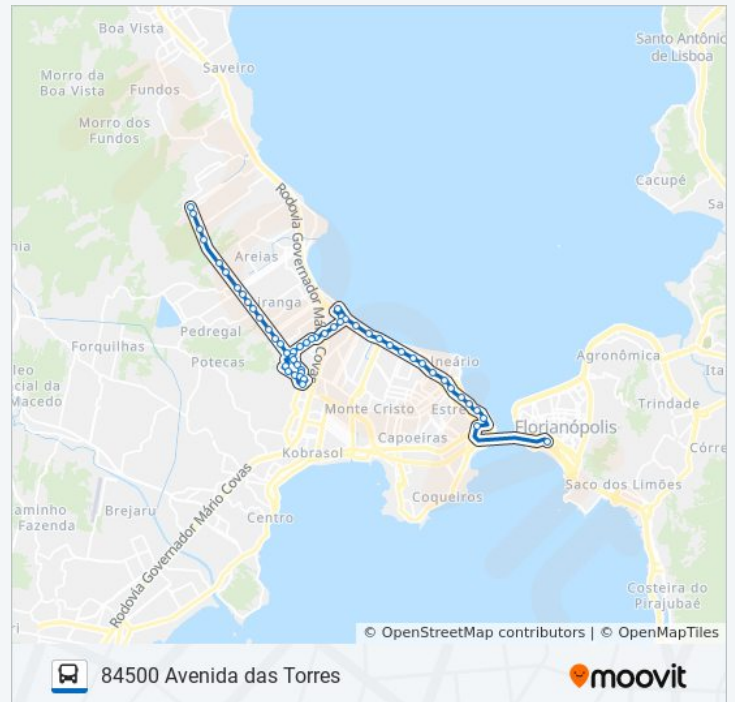

### Informações da linha de ônibus 84500 AVENIDA DAS TORRES

**Sentido:** Ticen → Avenida Das Torres

**Paradas:** 53

**Duração da viagem:** 40 min

**Resumo da linha:**

R. Pedro André Hermes

Alfredo José Do Amorim