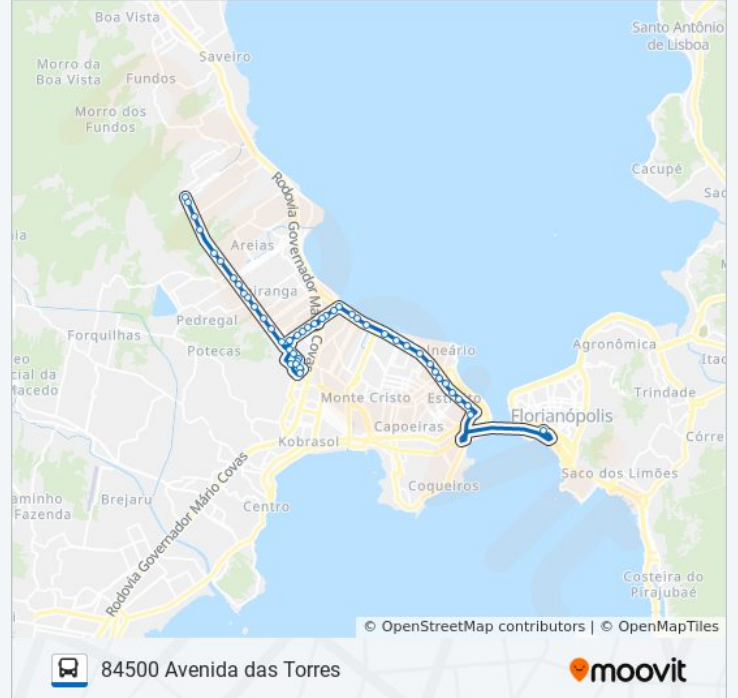

Av. Leoberto Leal (Koerich)

Av. Leoberto Leal (Lotérica)

Av. Leoberto Leal (Casa Das Películas)

Avenida Marinheiro Max Schramm, 3635

Avenida Marinheiro Max Schramm, 3157

Avenida Marinheiro Max Schramm, S/N

Avenida Marinheiro Max Schramm, 2301

Rua General Liberato Bittencourt, 2011

Rua General Liberato Bittencourt, 1773

Rua General Liberato Bittencourt, 1633

Rua General Euríco Gáspar Dutra, 1375

Rua General Euríco Gáspar Dutra, 990

R. Gen. Eurico Gaspar Dutra (02) - 63º Bi  
Exército

Rua General Euríco Gáspar Dutra, S/N

Avenida Governador Ivo Silveira

Ticen - Plataforma D

### Sentido: Ticen → Avenida Das Torres

53 pontos

[VER OS HORÁRIOS DA LINHA](#)

Ticen - Plataforma D

Av. Gove. Ivo Silveira

Rua Fúlvio Aducci, 229