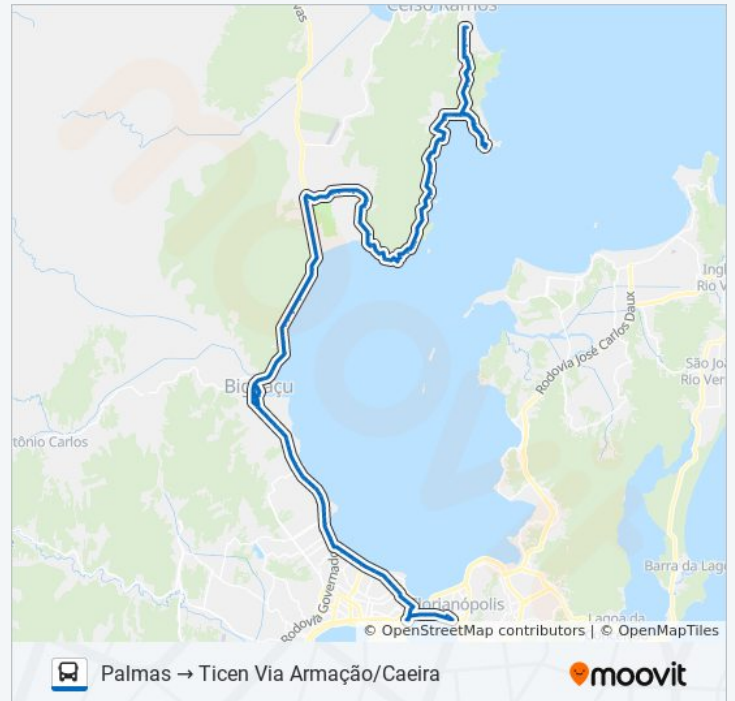

Costeira (09)

Costeira (10)

Costeira (11)

Baía Dos Golfinhos

Paradas: 139

Duração da viagem: 105 min

Resumo da linha:

Praia Do Antenor (01)