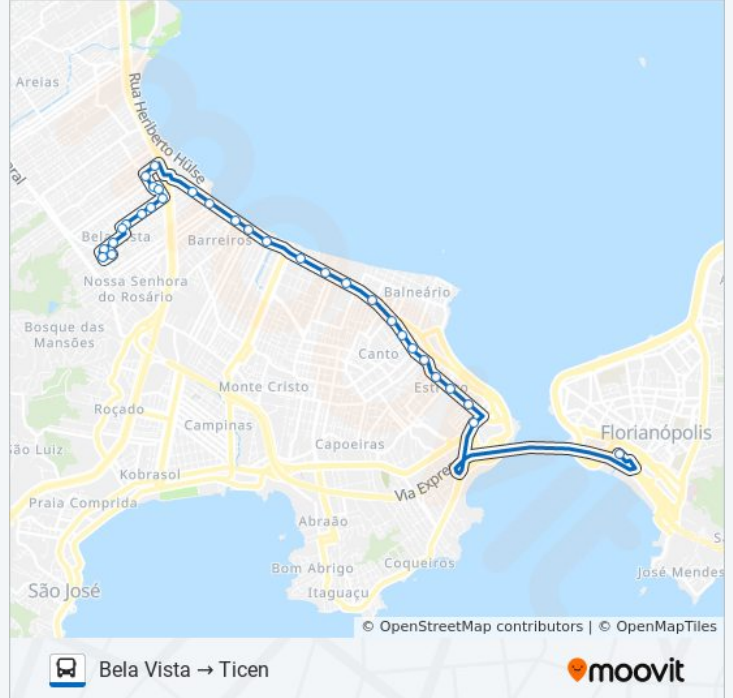

Av. Leoberto Leal (Policlínica Municipal)

Av. Leoberto Leal (Koerich)

Av. Leoberto Leal (Lotérica)

Av. Leoberto Leal (Casa Das Películas)

Avenida Marinheiro Max Schramm, 3635

Avenida Marinheiro Max Schramm, 3157

**Informações da linha de ônibus 43100 BELA VISTA 1****Sentido:** Bela Vista → Ticen**Paradas:** 31**Duração da viagem:** 25 min**Resumo da linha:**

Avenida Marinheiro Max Schramm, 2301

Rua General Liberato Bittencourt, 2011

Rua General Euríco Gáspar Dutra, S/N

Avenida Governador Ivo Silveira

Ticen - Plataforma D

### Sentido: Bela Vista → Ticen Via Expressa

14 pontos

[VER OS HORÁRIOS DA LINHA](#)

Ponto Final - Bela Vista

R. Imbituba

Av. Santa Catarina

Av. Santa Catarina

R. São José