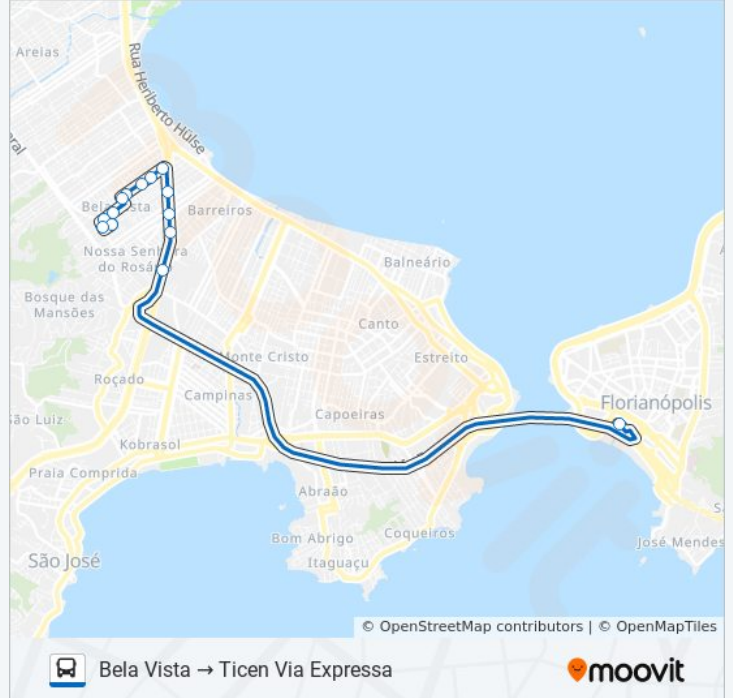

### Informações da linha de ônibus 43100 BELA VISTA 1

**Sentido:** Bela Vista → Ticen Via Expressa

**Paradas:** 14

**Duração da viagem:** 14 min

**Resumo da linha:**

### Sentido: Ticen → Bela Vista

27 pontos

[VER OS HORÁRIOS DA LINHA](#)

- Ticen - Plataforma D
- Av. Gove. Ivo Silveira
- Rua Fúlvio Aducci, 229
- Rua Fúlvio Aducci, 520
- Rua Fúlvio Aducci, 778
- Rua Fúlvio Aducci, 1137
- Rua Coronel Pedro Demoro, 1440
- Rua Coronel Pedro Demoro, 1814
- Rua Coronel Pedro Demoro, 2104
- Avenida Marinheiro Max Schramm, 2492
- Avenida Marinheiro Max Schramm, 3028
- Avenida Marinheiro Max Schramm, 3134
- Avenida Marinheiro Max Schramm, 3450
- Av. Max Schramm
- Av. Leoberto Leal (Igreja Universal)
- Av. Leoberto Leal (Correios)
- Av. Leoberto Leal (Refrislul)
- Av. Leoberto Leal (Central Alimentos)