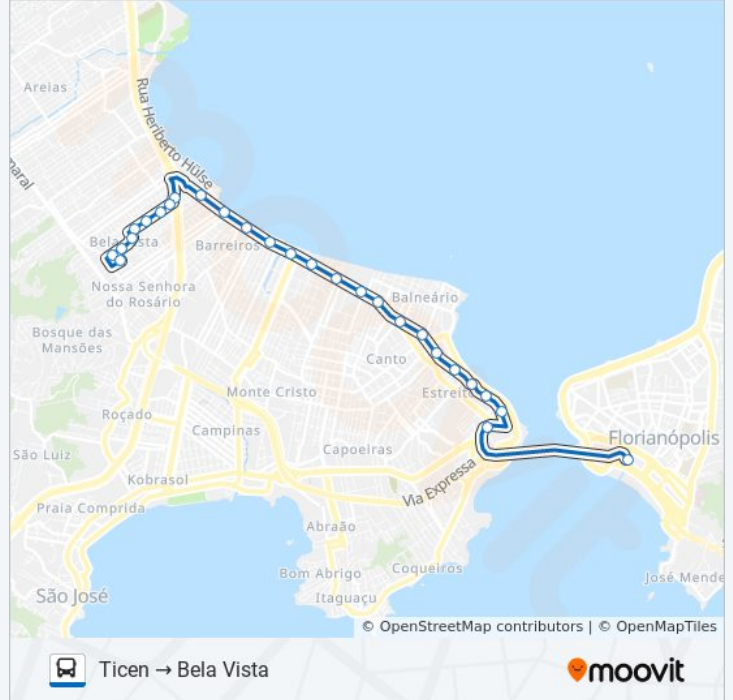

### Sentido: Ticen → Bela Vista

27 pontos

[VER OS HORÁRIOS DA LINHA](#)

- Ticen - Plataforma D
- Av. Gove. Ivo Silveira
- Rua Fúlvio Aducci, 229
- Rua Fúlvio Aducci, 520
- Rua Fúlvio Aducci, 778
- Rua Fúlvio Aducci, 1137
- Rua Coronel Pedro Demoro, 1440
- Rua Coronel Pedro Demoro, 1814
- Rua Coronel Pedro Demoro, 2104
- Avenida Marinheiro Max Schramm, 2492
- Avenida Marinheiro Max Schramm, 3028
- Avenida Marinheiro Max Schramm, 3134
- Avenida Marinheiro Max Schramm, 3450
- Av. Max Schramm
- Av. Leoberto Leal (Igreja Universal)
- Av. Leoberto Leal (Correios)
- Av. Leoberto Leal (Refrislul)
- Av. Leoberto Leal (Central Alimentos)

Av. Brasil

Av. Brasil

R. São José

Av. Santa Catarina

Av. Santa Catarina

Ponto Final - Bela Vista

Os horários e os mapas do itinerário da linha de ônibus 43100 BELA VISTA 1 estão disponíveis, no formato PDF offline, no site: [moovitapp.com](https://moovitapp.com). Use o [Moovit App](https://moovitapp.com) e viaje de transporte público por Florianópolis e Região! Com o Moovit você poderá ver os horários em tempo real dos ônibus, trem e metrô, e receber direções passo a passo durante todo o percurso!