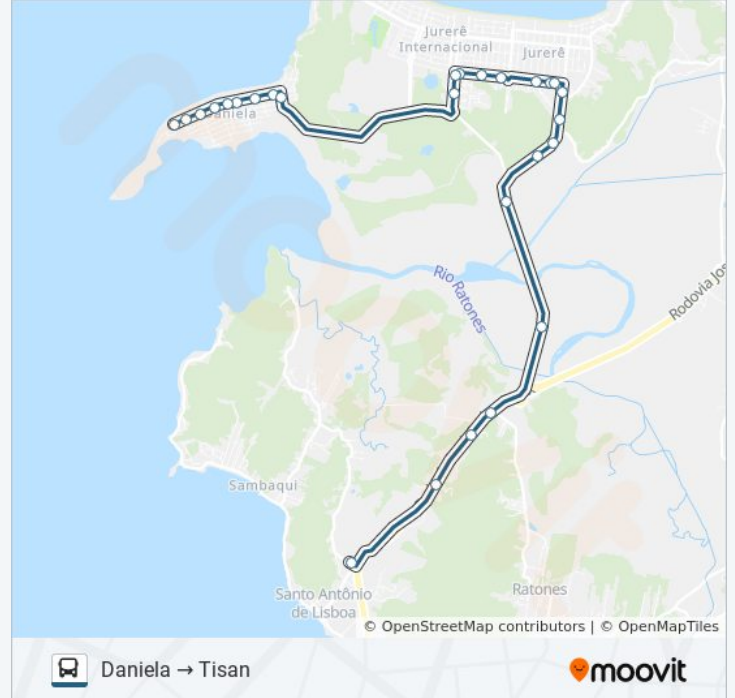

**Informações da linha de ônibus 271 DANIELA****Sentido:** Daniela → Tisan**Paradas:** 27**Duração da viagem:** 27 min**Resumo da linha:**

Rodovia Jornalista Maurício Sirotski Sobrinho,  
4335

Rodovia Jornalista Maurício Sirotski Sobrinho,  
2501

Rodovia Jornalista Maurício Sirotski Sobrinho,  
1050

Rodovia José Carlos Daux -Sc 401

Rodovia José Carlos Daux -Sc 401

Rodovia José Carlos Daux -Sc 401

Tisan - Terminal Santo Antônio (Sentido Bairro)

### Sentido: Tisan → Daniela

27 pontos

[VER OS HORÁRIOS DA LINHA](#)

Tisan - Terminal Santo Antônio (Sentido Bairro)

Sc-401, 9550

Rodovia José Carlos Daux, 262

Rodovia José Carlos Daux, 11200

Rodovia José Carlos Daux -Sc 401

### Informações da linha de ônibus 271 DANIELA

**Sentido:** Tisan → Daniela

**Paradas:** 27

**Duração da viagem:** 28 min

**Resumo da linha:**

Avenida Dos Dourados, 1224

Avenida Dos Dourados

Rua Dos Jaús, 38