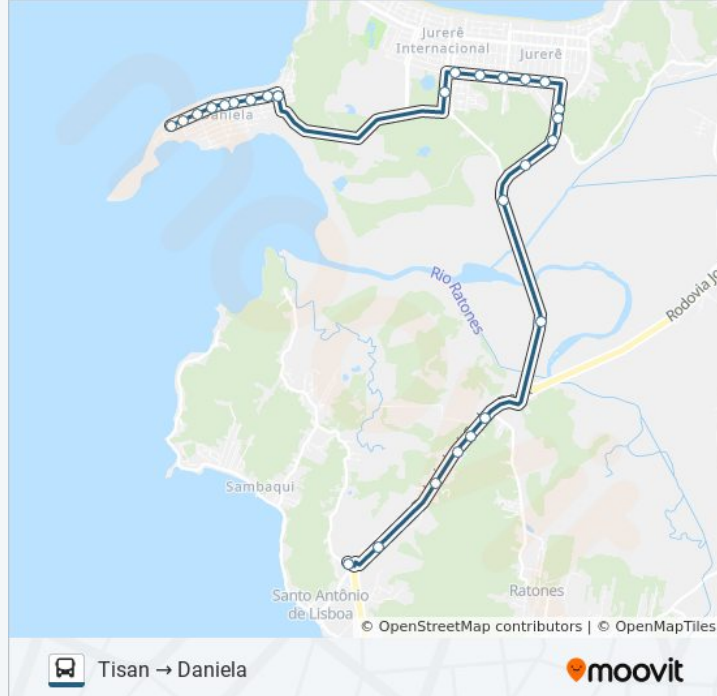

Avenida Dos Dourados, 508

Avenida Dos Dourados, 970

Avenida Dos Dourados, 1300

Avenida Dos Dourados, 2836

Rodovia Jornalista Maurício Sirotski Sobrinho,  
5401Rodovia Jornalista Maurício Sirotski Sobrinho,  
5033

Rodovia Jornalista Maurício Sirotski Sobrinho,  
5033

Rodovia Jornalista Maurício Sirotski Sobrinho,  
5243

Avenida Dos Dourados, 590

Avenida Dos Dourados, 909

Avenida Dos Dourados

### Informações da linha de ônibus 271 DANIELA

**Sentido:** Tisan → Daniela

**Paradas:** 27

**Duração da viagem:** 28 min

**Resumo da linha:**

Avenida Dos Dourados, 1224

Avenida Dos Dourados

Rua Dos Jaús, 38

Avenida Jacarandá, 1819

Os horários e os mapas do itinerário da linha de ônibus 271 DANIELA estão disponíveis, no formato PDF offline, no site: [moovitapp.com](https://moovitapp.com). Use o [Moovit App](#) e viaje de transporte público por Florianópolis e Região! Com o Moovit você poderá ver os horários em tempo real dos ônibus, trem e metrô, e receber direções passo a passo durante todo o percurso!