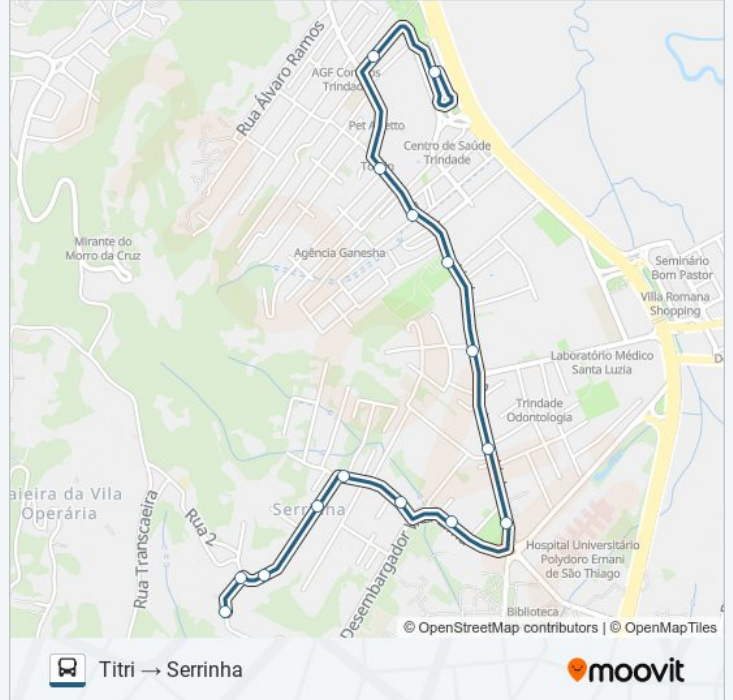

Sentido: Serrinha → Titri

13 pontos

[VER OS HORÁRIOS DA LINHA](#)

Rua Marcus Aurélio Homem, 621
Rua Marcos Aurélio Homem
Rua Marcos Aurélio Homem
Rua Marcos Aurélio Homem, 132
Rua Douglas Seabra Levier, 235
Rua Douglas Seabra Levier, 61
Avenida Desembargador Vítor Lima, 440
Rua Lauro Linhares, 2123
Rua Lauro Linhares, 1903
Rua Lauro Linhares
Rua Lauro Linhares, 1250
Sentido Titri
Titri - Terminal Trindade

Rua Douglas Seabra Levier, 61

Rua Douglas Seabra Levier, 235

Rua Marcos Aurélio Homem, 132

Rua Marcos Aurélio Homem

Rua Vinte E Cinco De Novembro

Rua Marcus Aurélio Homem, 621

Horários da linha de ônibus 179 SERRINHA

Tabela de horários sentido Titri → Serrinha

domingo	00:30 - 23:30
segunda-feira	00:30 - 23:10
terça-feira	00:30 - 23:10
quarta-feira	00:30 - 23:10
quinta-feira	00:30 - 23:10
sexta-feira	00:30 - 23:10
sábado	00:30 - 22:50

Informações da linha de ônibus 179 SERRINHA

Sentido: Titri → Serrinha

Paradas: 15

Duração da viagem: 8 min

Resumo da linha:

Os horários e os mapas do itinerário da linha de ônibus 179 SERRINHA estão disponíveis, no formato PDF offline, no site: moovitapp.com. Use o [Moovit App](#) e viaje de transporte público por Florianópolis e Região! Com o Moovit você poderá ver os horários em tempo real dos ônibus, trem e metrô, e receber direções passo a passo durante todo o percurso!