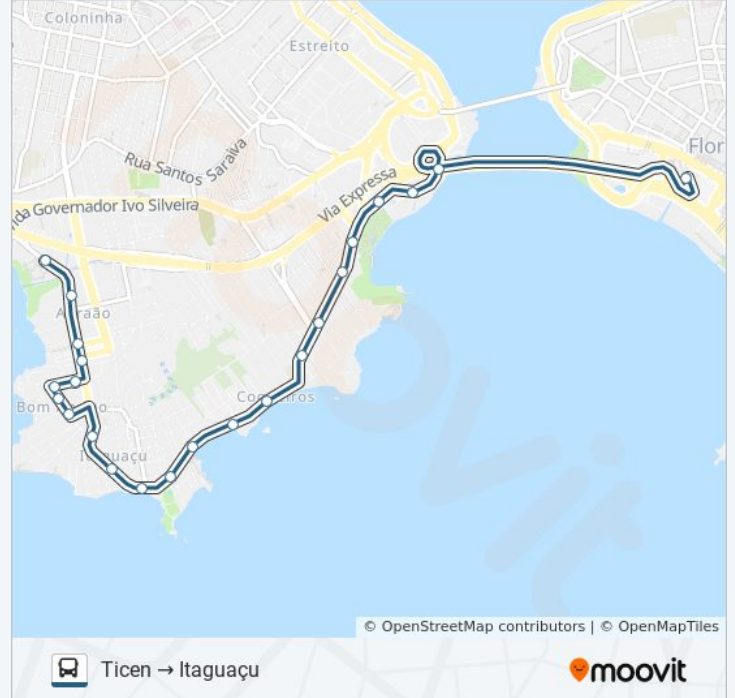

Sentido: Itaguaçu → Ticen

25 pontos

[VER OS HORÁRIOS DA LINHA](#)

Rua João Meirelles, S/N
Rua João Meirelles, S/N
Rua João Meirelles, 1153
Rua João Meirelles, S/N
Rua João Meirelles, 929
Rua Fernando Ferreira De Melo, S/N
Rua Fernando Ferreira De Melo, 204
Rua José Lins Do Rego, 403
Rua José Lins Do Rego, S/N
Rua José Lins Do Rego, S/N
Rua João Meirelles, 345
Rua João Meirelles, 149
Rua Desembargador Pedro Silva, 2988
Rua Desembargador Pedro Silva
Rua Desembargador Pedro Silva
Rua Desembargador Pedro Silva, 2222
Rua Desembargador Pedro Silva
Rua Desembargador Pedro Silva, 1840
Avenida Engenheiro Max De Souza, 1451
Avenida Engenheiro Max De Souza
Avenida Engenheiro Max De Souza

Rua José Lins Do Rego, S/N

Rua Fernando Ferreira De Melo, 189

Horários da linha de ônibus 664 ITAGUAÇU

Tabela de horários sentido Ticen → Itaguaçu

domingo	Fora de Operação
segunda-feira	07:05 - 20:32
terça-feira	07:05 - 20:32
quarta-feira	07:05 - 20:32
quinta-feira	07:05 - 20:32
sexta-feira	07:05 - 20:32
sábado	Fora de Operação

Informações da linha de ônibus 664 ITAGUAÇU

Sentido: Ticen → Itaguaçu

Paradas: 23

Duração da viagem: 19 min

Resumo da linha:

Rua Fernando Ferreira De Melo, S/N

Rua João Meirelles, S/N

Rua João Meirelles, 1954

Rua João Meirelles, S/N

Rua João Meirelles, S/N

Os horários e os mapas do itinerário da linha de ônibus 664 ITAGUAÇU estão disponíveis, no formato PDF offline, no site: moovitapp.com. Use o [Moovit App](#) e viaje de transporte público por Florianópolis e Região! Com o Moovit você poderá ver os horários em tempo real dos ônibus, trem e metrô, e receber direções passo a passo durante todo o percurso!