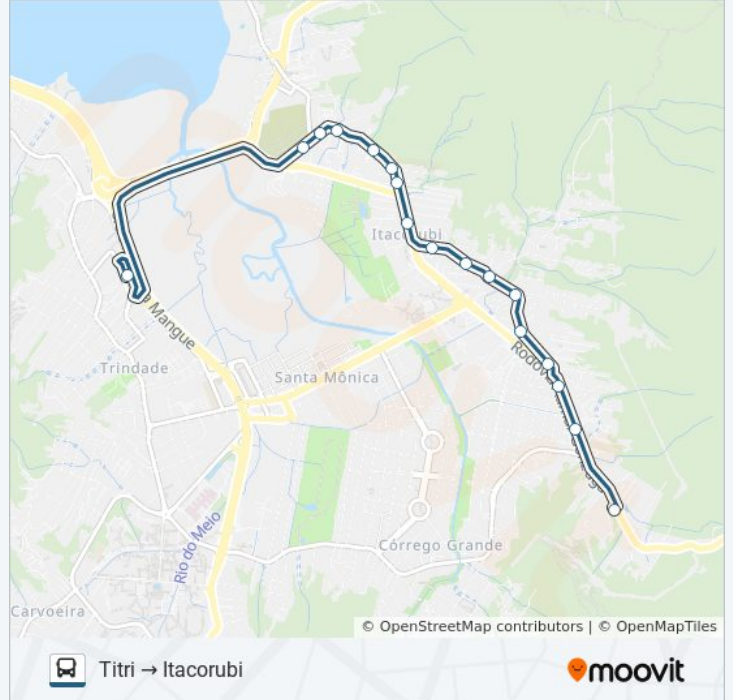

**165 ITACORUBI**

Itacorubi → Titri

Use O App

A linha de ônibus 165 ITACORUBI | (Itacorubi → Titri) tem 2 itinerários.

(1) Itacorubi → Titri: 05:50 - 23:44(2) Titri → Itacorubi: 06:10 - 23:30

Use o aplicativo do Moovit para encontrar a estação de ônibus da linha 165 ITACORUBI mais perto de você e descubra quando chegará a próxima linha de ônibus 165 ITACORUBI.

- Titri - Terminal Trindade
- Rua Pastor Willian Richard Schisler Filho
- Rua Pastor Willian Richard Schisler Filho
- Rua Pastor Willian Richard Schisler Filho
- Rua Pastor Willian Richard Schisler Filho
- Rua Pastor Willian Richard Schisler Filho
- Rua Pastor Willian Richard Schisler Filho
- Rodovia Admar Gonzaga / Sc-404
- Rodovia Amaro Antônio Vieira
- Rodovia Amaro Antônio Vieira
- Rodovia Amaro Antônio Vieira
- Rodovia Amaro Antônio Vieira
- Rodovia Amaro Antônio Vieira
- Rodovia Amaro Antônio Vieira
- Rodovia Admar Gonzaga / Sc-404
- Rodovia Admar Gonzaga / Sc-404
- Estação Itacorubi

**Horários da linha de ônibus 165 ITACORUBI**

Tabela de horários sentido Titri → Itacorubi

domingo	06:15 - 23:00
segunda-feira	06:10 - 23:30
terça-feira	06:10 - 23:30
quarta-feira	06:10 - 23:30
quinta-feira	06:10 - 23:30
sexta-feira	06:10 - 23:30
sábado	06:15 - 22:50

**Informações da linha de ônibus 165 ITACORUBI**

**Sentido:** Titri → Itacorubi

**Paradas:** 17

**Duração da viagem:** 12 min

**Resumo da linha:**

Os horários e os mapas do itinerário da linha de ônibus 165 ITACORUBI estão disponíveis, no formato PDF offline, no site: [moovitapp.com](https://moovitapp.com). Use o [Moovit App](#) e viaje de transporte público por Florianópolis e Região! Com o Moovit você poderá ver os horários em tempo real dos ônibus, trem e metrô, e receber direções passo a passo durante todo o percurso!