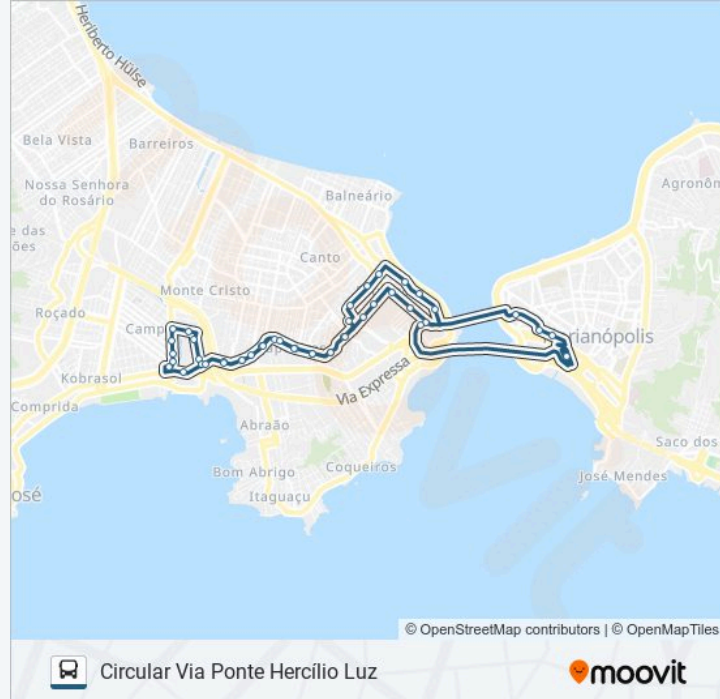

Rua Santos Saraiva, S/N

R. Santos Saraiva

R. Santos Saraiva

R. Gen. Eurico Gaspar Dutra (02) - 63º Bi Exército

Rua General Eurico Gáspar Dutra, S/N

Avenida Governador Ivo Silveira, 1179

Al. Adolfo Konder

R. Francisco Tolentino

R. Francisco Tolentino (Casas D'Água)

Ticen - Plataforma B

**Sentido: Circular Via Ponte Pedro Ivo**

43 pontos

[VER OS HORÁRIOS DA LINHA](#)

Ticen - Plataforma B

**Horários da linha de ônibus 631 CAPOEIRAS**

Tabela de horários sentido Circular Via Ponte Pedro Ivo

domingo

06:00 - 23:00

Av. Gove. Ivo Silveira

Rua Fúlvio Aducci, 229

Rua Fúlvio Aducci, 520

Rua Fúlvio Aducci, 778

Rua Doutor Heitor Blum, S/N