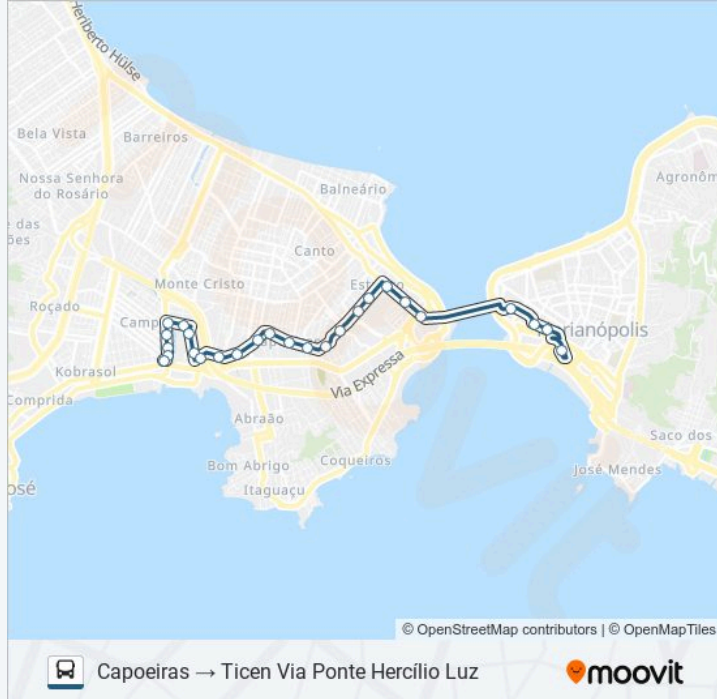

Rua General Euríco Gáspar Dutra, S/N

Avenida Governador Ivo Silveira, 1179

Al. Adolfo Konder

R. Francisco Tolentino

R. Francisco Tolentino (Casas D'Água)

Ticen - Plataforma B

### Sentido: Capoeiras → Ticen Via Ponte Pedro Ivo

23 pontos

[VER OS HORÁRIOS DA LINHA](#)

Rua José Filomeno, S/N

Avenida Josué Di Bernardi, 34

Avenida Josué Di Bernardi, 330

Avenida Josué Di Bernardi, 70

Rua Acácio Moreira, S/N