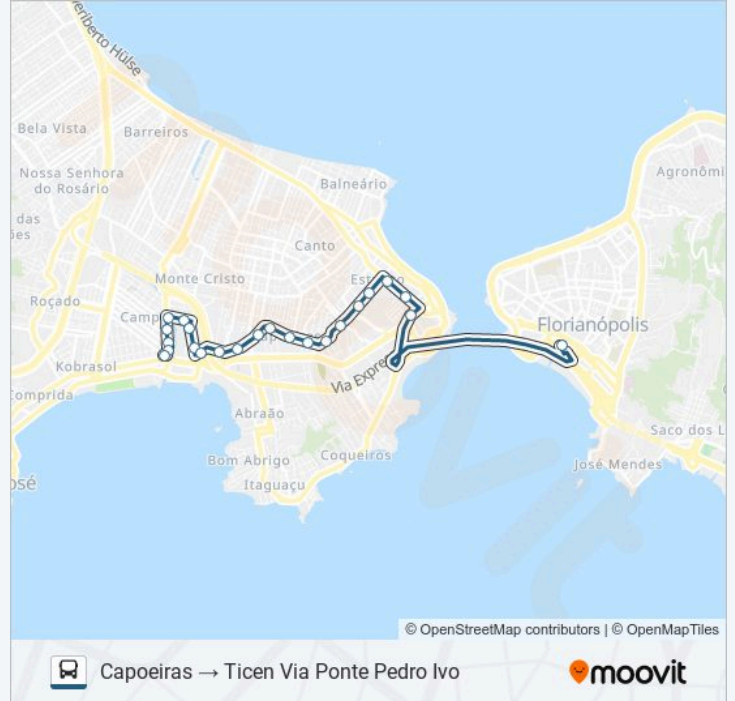

### Sentido: Capoeiras → Ticen Via Ponte Pedro Ivo

23 pontos

[VER OS HORÁRIOS DA LINHA](#)

Rua José Filomeno, S/N

Avenida Josué Di Bernardi, 34

Avenida Josué Di Bernardi, 330

Avenida Josué Di Bernardi, 70

Rua Acácio Moreira, S/N

### Informações da linha de ônibus 631 CAPOEIRAS

**Sentido:** Capoeiras → Ticen Via Ponte Pedro Ivo

**Paradas:** 23

**Duração da viagem:** 14 min

**Resumo da linha:**

R. Santos Saraiva

R. Gen. Eurico Gaspar Dutra (02) - 63º Bi Exército

Rua General Eurico Gáspar Dutra, S/N

Avenida Governador Ivo Silveira

Ticen - Plataforma B

### Sentido: Circular Via Ponte Hercílio Luz

46 pontos

[VER OS HORÁRIOS DA LINHA](#)

Ticen - Plataforma B

Av. Gove. Ivo Silveira

Rua Fúlvio Aducci, 229

Rua Fúlvio Aducci, 520

Rua Fúlvio Aducci, 778