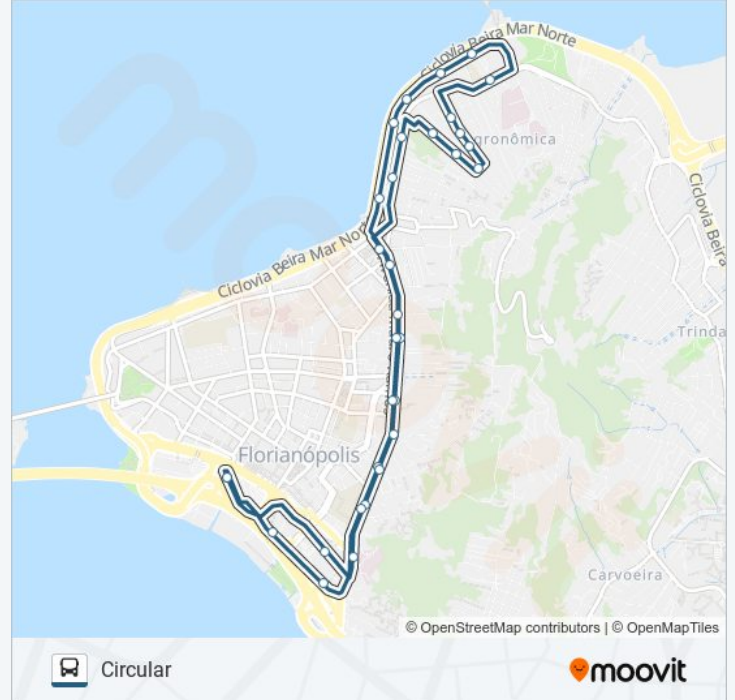

766 MORRO DO 25 Circular

Use O App

A linha de ônibus 766 MORRO DO 25 | (Circular) tem 1 itinerário.

(1) Circular: 06:10 - 19:45

Use o aplicativo do Moovit para encontrar a estação de ônibus da linha 766 MORRO DO 25 mais perto de você e descubra quando chegará a próxima linha de ônibus 766 MORRO DO 25.

Sentido: Circular

32 pontos

[VER OS HORÁRIOS DA LINHA](#)

Ticen - Plataforma C (Consórcio Fênix)

Rua Doutor Álvaro Millen Da Silveira

Rua Silva Jardim

Avenida Mauro Ramos, 184

Avenida Mauro Ramos, 436

Avenida Mauro Ramos, 722

Avenida Mauro Ramos, 950

Avenida Mauro Ramos, 762

Avenida Mauro Ramos

Avenida Jornalista Rubens Arruda Ramos / Beira-Mar Norte

Avenida Governador Irineu Bornhausen 3400

Avenida Gov. Irineu Bornhausen / Beira-Mar Norte

Avenida Mauro Ramos, 1427

Avenida Mauro Ramos, 1309

Avenida Mauro Ramos

Avenida Mauro Ramos

Avenida Mauro Ramos

Avenida Gov. Gustavo Richard

Av. Gov. Gustavo Richard (Centro De
Convenções)

Ticen - Plataforma C (Consórcio Fênix)