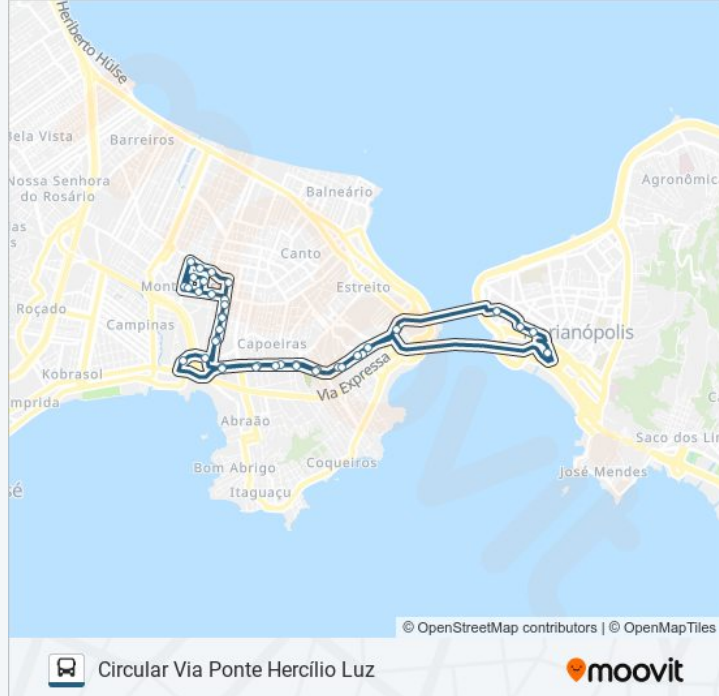

Sentido: Circular Via Ponte Hercílio Luz

40 pontos

[VER OS HORÁRIOS DA LINHA](#)

Ticen - Plataforma B
Av. Gov. Ivo Silveira
Av. Gov. Ivo Silveira
Av. Gov. Ivo Silveira
Av. Gov. Ivo Silveira
Avenida Governador Ivo Silveira 1598
Avenida Governador Ivo Silveira 136
Av. Gov. Ivo Silveira
Av. Gov. Ivo Silveira
Rua Irmã Bonavita, 291
Rua Irmã Bonavita, 606
Rua Irmã Bonavita, 776
Rua Joaquim Nabuco, 592
Rua Joaquim Nabuco, 2458
Rua Doutor Miguel Valentim Da Silva, 150
Rua Mauro De Carvalho, 133
Rua Valmor Azulino Duarte, 159
Rua Professora Egídio Ferreira, 816
Rua Professora Egídio Ferreira
Rua Luis Carlos Prestes, 146
Rua Luis Carlos Prestes

Sentido: Circular Via Ponte Pedro Ivo

36 pontos

[VER OS HORÁRIOS DA LINHA](#)

Ticen - Plataforma B

Av. Gov. Ivo Silveira

Av. Gov. Ivo Silveira

Av. Gov. Ivo Silveira

Av. Gov. Ivo Silveira

Sentido: Circular Via Ponte Pedro Ivo

Rua Irmã Bonavita, 606

Rua Irmã Bonavita, 776

Rua Joaquim Nabuco, 592

Rua Joaquim Nabuco, 2458

Rua Doutor Miguel Valentim Da Silva, 150

Rua Mauro De Carvalho, 133

Rua Valmor Azulino Duarte, 159

Sentido: Monte Cristo → Ticen Via Ponte Pedro Ivo

23 pontos

[VER OS HORÁRIOS DA LINHA](#)

Rua Doutor Miguel Valentim Da Silva, 150

Rua Mauro De Carvalho, 133

Rua Valmor Azulino Duarte, 159

Rua Joaquim Nabuco, 2458