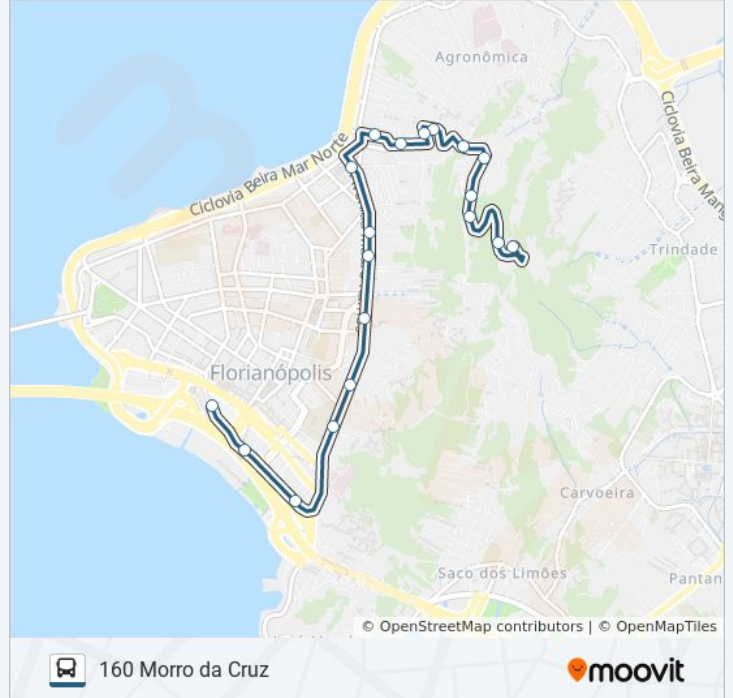

160 MORRO DA CRUZ

Morro Da Cruz → Ticen

Use O App

A linha de ônibus 160 MORRO DA CRUZ | (Morro Da Cruz → Ticen) tem 2 itinerários.

(1) Morro Da Cruz → Ticen: 07:10 - 22:35(2) Ticen → Morro Da Cruz: 06:42 - 22:10

Use o aplicativo do Moovit para encontrar a estação de ônibus da linha 160 MORRO DA CRUZ mais perto de você e descubra quando chegará a próxima linha de ônibus 160 MORRO DA CRUZ.

Sentido: Morro Da Cruz → Ticen

19 pontos

[VER OS HORÁRIOS DA LINHA](#)

Rua Do Antão
Rua Do Antão
Rua Do Antão
Avenida Do Antão, 897
Rua Do Antão
Avenida Do Antão, 451
Rua Do Antão, 58
Rua Ernesto Stodieck
Rua Ernesto Stodieck, 45-95
Rua Allan Kardec, 94
Avenida Mauro Ramos
Avenida Mauro Ramos, 1427
Avenida Mauro Ramos, 1309
Avenida Mauro Ramos
Avenida Mauro Ramos
Avenida Mauro Ramos
Avenida Gov. Gustavo Richard
Av. Gov. Gustavo Richard (Centro De Convenções)
Ticen - Plataforma A

Informações da linha de ônibus 160 MORRO DA CRUZ**Sentido:** Morro Da Cruz → Ticen**Paradas:** 19**Duração da viagem:** 13 min**Resumo da linha:**

Sentido: Ticen → Morro Da Cruz

19 pontos

[VER OS HORÁRIOS DA LINHA](#)