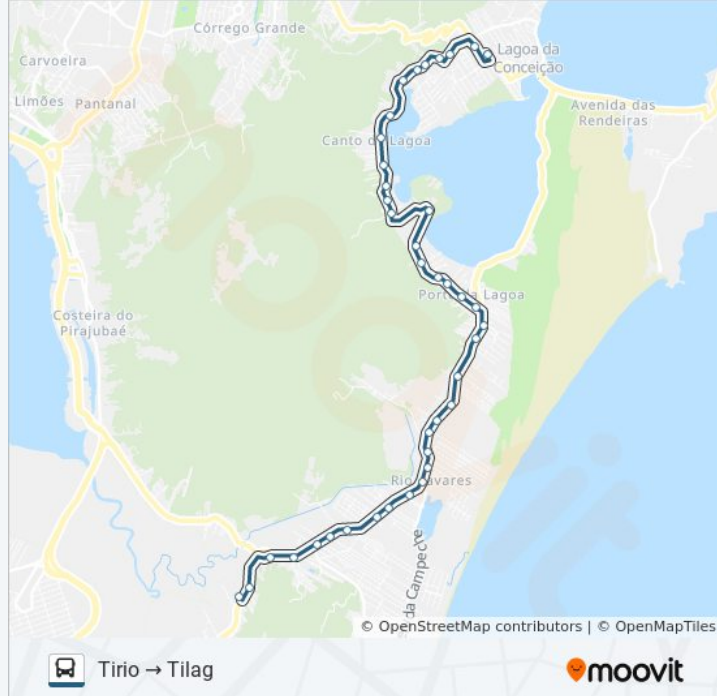

Rua Laurindo Januário Da Silveira

Rua Laurindo Januário Da Silveira

Rua Laurindo Januário Da Silveira

Rua Laurindo Januário Da Silveira, 947

Rua Laurindo Januário Da Silveira, 765

Rua Laurindo Januário Da Silveira

Rua Laurindo Januário Da Silveira

Avenida Afonso Delambert Neto

Tilag - Terminal Lagoa Da Conceição

Os horários e os mapas do itinerário da linha de ônibus 841 TILAG - TIRIO estão disponíveis, no formato PDF offline, no site: moovitapp.com. Use o [Moovit App](#) e viaje de transporte público por Florianópolis e Região! Com o Moovit você poderá ver os horários em tempo real dos ônibus, trem e metrô, e receber direções passo a passo durante todo o percurso!