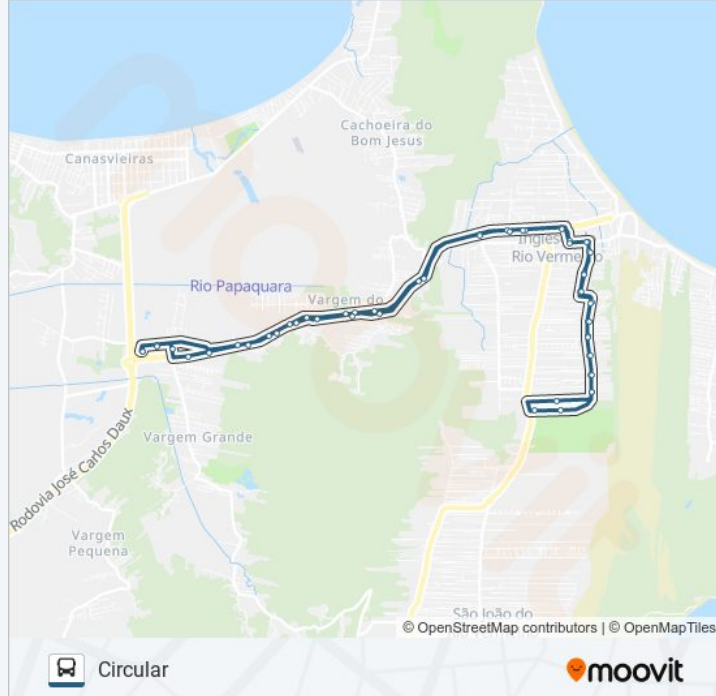

268 SÍTIO DE BAIXO

Circular

Use O App

A linha de ônibus 268 SÍTIO DE BAIXO | (Circular) tem 1 itinerário.

(1) Circular: 05:18 - 19:35

Use o aplicativo do Moovit para encontrar a estação de ônibus da linha 268 SÍTIO DE BAIXO mais perto de você e descubra quando chegará a próxima linha de ônibus 268 SÍTIO DE BAIXO.

Estrada Dário Manoel Cardoso, 1000

Estrada Dário Manoel Cardoso, 655

Estrada Dário Manoel Cardoso, 501

Estrada Dário Manoel Cardoso, 1

Rua Intendente João Nunes Vieira

Travessa Manoel Ramos De Souza, 2-62

Rodovia Armando Calil Bulos - Sc-403

Rodovia Armando Calil Bulos - Sc-403

Rodovia Armando Calil Bulos - Sc-403

Rodovia Armando Calil Bulos - Sc-403

Rodovia Armando Calil Bulos - Sc-403, 3868

Rodovia Armando Calil Bulos - Sc-403, 3175

Rodovia Armando Calil Bulos, 2919

Rodovia Armando Calil Bulos, 2829

Sc-403, 1979

Rodovia Armando Calil Bulos - Sc-403, 2150

Rodovia Armando Calil Bulos – Sc-403, S/N

Rodovia Armando Calil Bulos - Sc-403, Lote 06 E
07

R. Francisco Faustino Martins, 770