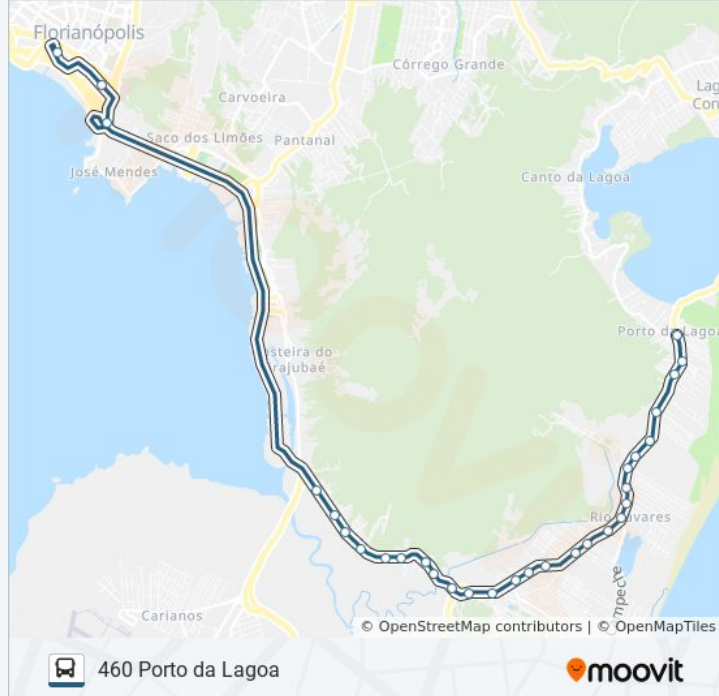

Use o aplicativo do Moovit para encontrar a estação de ônibus da linha 460 PORTO DA LAGOA mais perto de você e descubra quando chegará a próxima linha de ônibus 460 PORTO DA LAGOA.

Sentido: Porto Da Lagoa → Ticen

Informações da linha de ônibus 460 PORTO DA LAGOA

Sentido: Ticen → Porto Da Lagoa

Paradas: 30

Duração da viagem: 41 min

Resumo da linha:

Rodovia Doutor Antônio Luiz Moura Gonzaga

Rodovia Doutor Antônio Luiz Moura Gonzaga

Rodovia Doutor Antônio Luiz Moura Gonzaga

Rodovia Doutor Antônio Luiz Moura Gonzaga

Rodovia Dr Antonio Luiz M Gonzaga, 265

Rodovia Doutor Antônio Luiz Moura Gonzaga

Rodovia Doutor Antônio Luiz Moura Gonzaga

Rodovia Doutor Antônio Luiz Moura Gonzaga

Rodovia Doutor Antônio Luiz Moura Gonzaga

Rodovia Doutor Antônio Luiz Moura Gonzaga

Rodovia Doutor Antônio Luiz Moura Gonzaga

Rua Vereador Osni Ortiga

Os horários e os mapas do itinerário da linha de ônibus 460 PORTO DA LAGOA estão disponíveis, no formato PDF offline, no site: moovitapp.com. Use o [Moovit App](#) e viaje de transporte público por Florianópolis e Região! Com o Moovit você poderá ver os horários em tempo real dos ônibus, trem e metrô, e receber direções passo a passo durante todo o percurso!