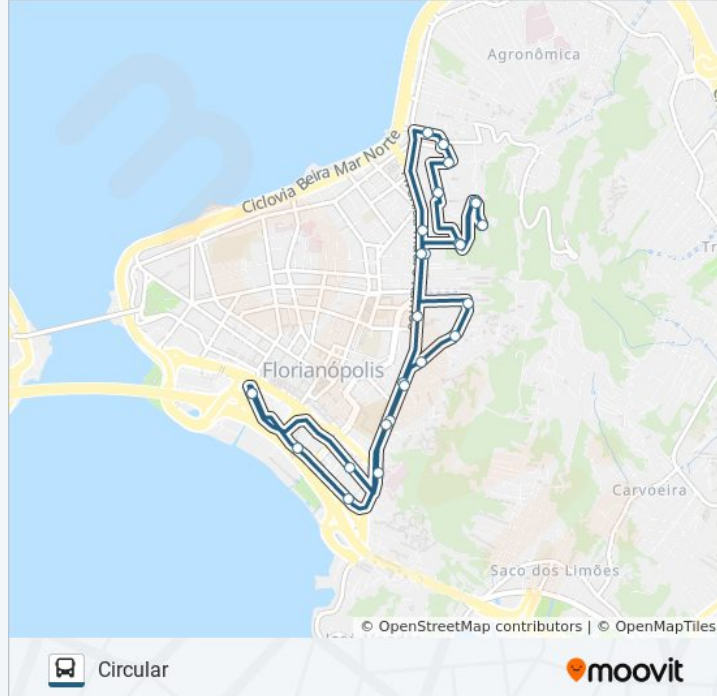

Rua Major Costa, 221

Rua Major Costa, 356

Rua Monsenhor Topp, 168

Avenida Mauro Ramos, 762

Rua Ângelo La Porta, 279

Rua Ângelo La Porta, 670

Rua Ângelo La Porta, 850

Rua Ângelo La Porta, 670

Rua Ângelo La Porta, 279

Rua Jade Magalhães, 73

Rua Cruz E Souza, 213

Rua Allan Kardec, 64

Rua Allan Kardec, 94

Avenida Mauro Ramos, 1427

Avenida Mauro Ramos, 1309

Avenida Mauro Ramos

**Informações da linha de ônibus 762 ANGELO LAPORTA****Sentido:** Circular**Paradas:** 26**Duração da viagem:** 22 min**Resumo da linha:**

Avenida Mauro Ramos

Avenida Mauro Ramos

Avenida Gov. Gustavo Richard

Av. Gov. Gustavo Richard (Centro De  
Convenções)

Ticen - Plataforma C (Consórcio Fênix)

Os horários e os mapas do itinerário da linha de ônibus 762 ANGELO LAPORTA estão disponíveis, no formato PDF offline, no site: [moovitapp.com](https://moovitapp.com). Use o [Moovit App](#) e viaje de transporte público por Florianópolis e Região! Com o Moovit você poderá ver os horários em tempo real dos ônibus, trem e metrô, e receber direções passo a passo durante todo o percurso!