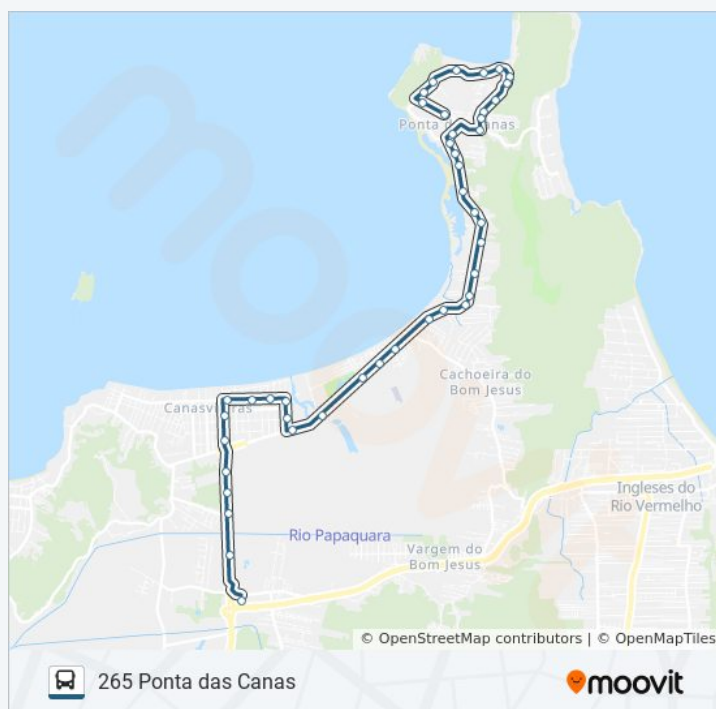

Avenida Das Nações, 192

Avenida Das Nações

Avenida Madre Maria Vilac, 1359

Avenida Madre Maria Vilac, 620

Avenida Madre Maria Vilac

Rua Antônio Heil, 397

Rua Antônio Heil

Avenida Luis Boiteux Piazza, 92

## Horários da linha de ônibus 265 PONTA DAS CANAS

Tabela de horários sentido Tican → Ponta Das Canas

domingo	Fora de Operação
segunda-feira	05:20
terça-feira	00:05 - 05:20
quarta-feira	00:05 - 05:20
quinta-feira	00:05 - 05:20
sexta-feira	00:05 - 05:20
sábado	00:05 - 01:10

## Informações da linha de ônibus 265 PONTA DAS CANAS

**Sentido:** Tican → Ponta Das Canas

**Paradas:** 43

**Duração da viagem:** 28 min

**Resumo da linha:**

Estrada Jornalista Jaime De Arruda Ramos, 288

Estrada Jornalista Jaime De Arruda Ramos, 497