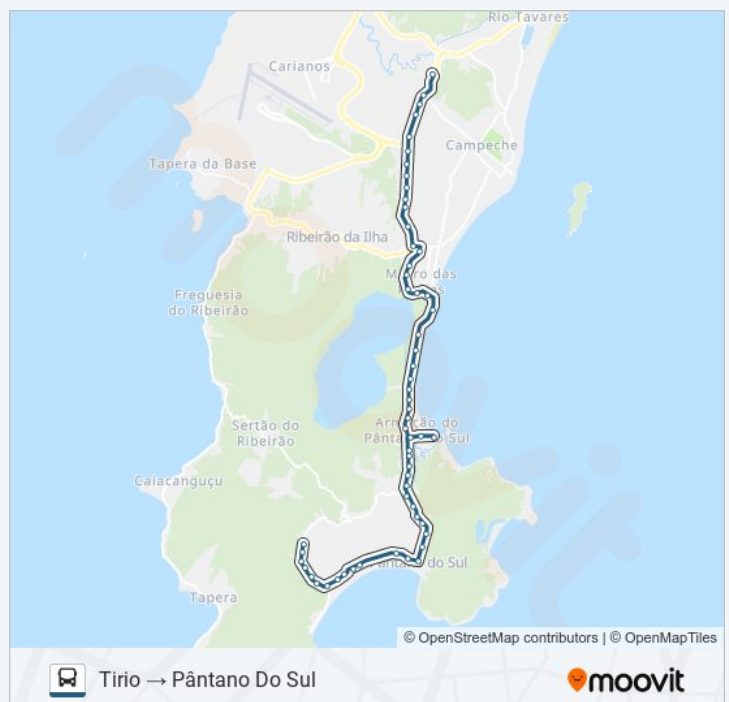

Tabela de horários sentido Tirio → Pântano Do Sul

domingo	00:10 - 23:05
segunda-feira	00:00 - 23:20
terça-feira	00:00 - 23:20
quarta-feira	00:00 - 23:20
quinta-feira	00:00 - 23:20
sexta-feira	00:00 - 23:20
sábado	00:00 - 23:10

**Informações da linha de ônibus 563 COSTA DE DENTRO**

**Sentido:** Tirio → Pântano Do Sul

**Paradas:** 57

**Duração da viagem:** 50 min

**Resumo da linha:**

Rodovia Francisco Thomaz Dos Santos - Sc-406

Rodovia Francisco Thomaz Dos Santos - Sc-406