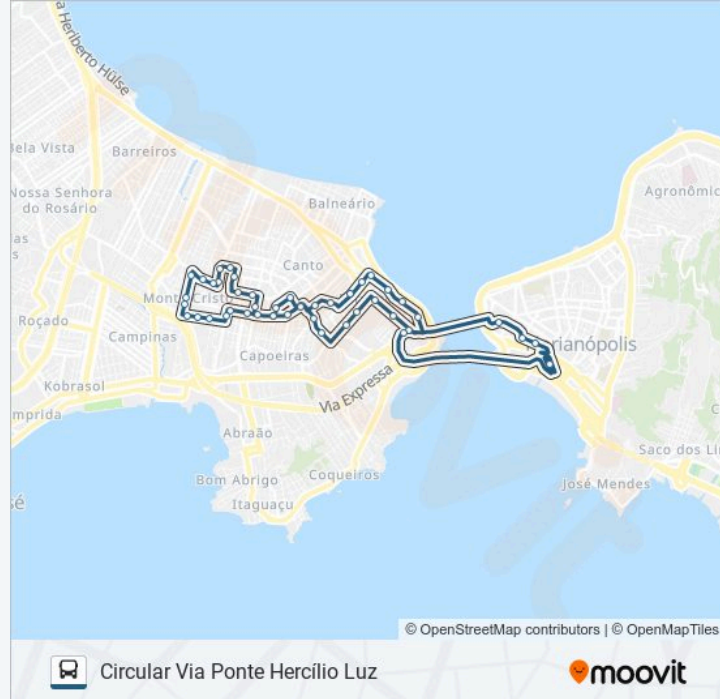

Ticen - Plataforma B

Sentido: Circular Via Ponte Pedro Ivo

44 pontos

[VER OS HORÁRIOS DA LINHA](#)

Ticen - Plataforma B

Av. Gove. Ivo Silveira

Rua Fúlvio Aducci, 229

Horários da linha de ônibus 671 VILA / PROMORAR