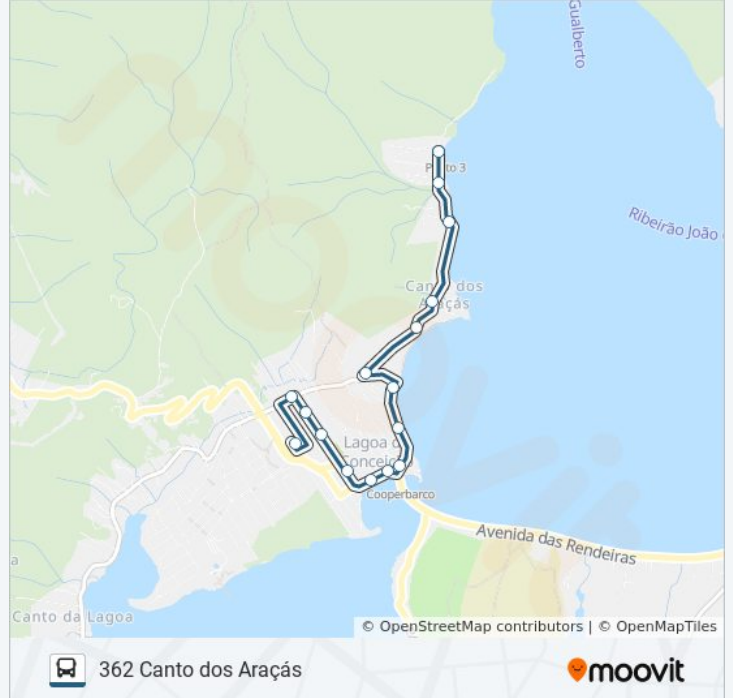

Use o aplicativo do Moovit para encontrar a estação de ônibus da linha 362 CANTO DOS ARAÇÁS mais perto de você e descubra quando chegará a próxima linha de ônibus 362 CANTO DOS ARAÇÁS.

**Sentido: Canto Dos Araçás → Tilag**

16 pontos

[VER OS HORÁRIOS DA LINHA](#)

Rua João Henrique Gonçalves  
Rua João Henrique Gonçalves, 1618  
Rua João Henrique Gonçalves, 1340  
Rua João Henrique Gonçalves  
Rua João Henrique Gonçalves  
Rua João Henrique Gonçalves  
Rua Rita Lourenço Da Silveira, 623  
Rua Rita Lourenço Da Silveira  
Rua Rita Lourenço Da Silveira  
Rua Henrique Vera Do Nascimento, 82  
Rua Henrique Vera Do Nascimento, 240  
Rua Manoel Severino De Oliveira, 639  
Rua Manoel Severino De Oliveira, 309  
Rua Manoel Severino De Oliveira, 111  
Rua João Pacheco Da Costa  
Tilag - Terminal Lagoa Da Conceição

**Informações da linha de ônibus 362 CANTO DOS ARAÇÁS****Sentido:** Canto Dos Araçás → Tilag**Paradas:** 16**Duração da viagem:** 12 min**Resumo da linha:**

### Sentido: Tilag → Canto Dos Araçás

14 pontos

[VER OS HORÁRIOS DA LINHA](#)

Tilag - Terminal Lagoa Da Conceição  
 Avenida Afonso Delambert Neto, 602  
 Rua João Pacheco Da Costa  
 Rua Manoel Isidoro Da Silveira, 94  
 Rua Manoel Isidoro Da Silveira, 413  
 Rua Manoel Isidoro Da Silveira, 695  
 Rua Rita Lourenço Da Silveira  
 Rua Rita Lourenço Da Silveira  
 Rua Rita Lourenço Da Silveira, 623  
 Rua João Pacheco Da Costa  
 Rua João Henrique Gonçalves  
 Rua João Henrique Gonçalves, 1340  
 Rua João Henrique Gonçalves, 1618  
 Rua João Henrique Gonçalves