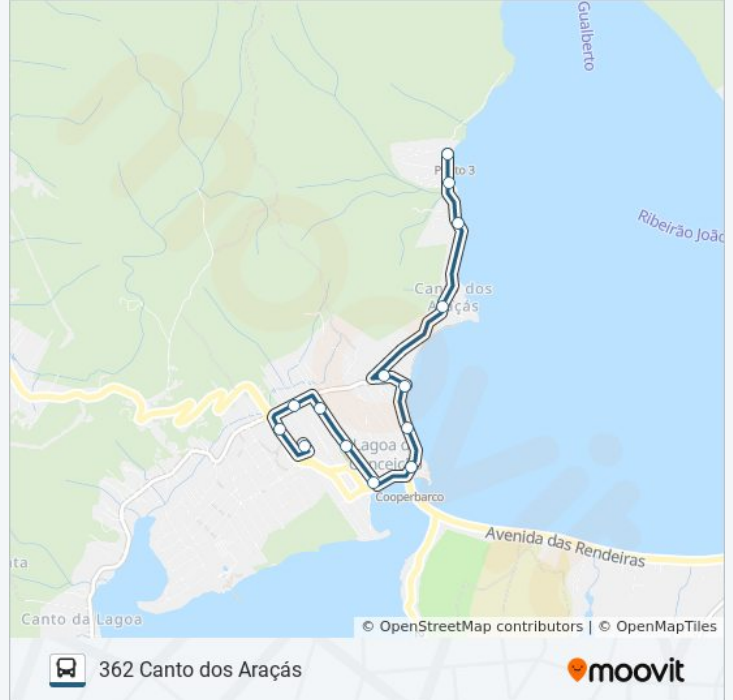

### Sentido: Tilag → Canto Dos Araçás

14 pontos

[VER OS HORÁRIOS DA LINHA](#)

Tilag - Terminal Lagoa Da Conceição  
 Avenida Afonso Delambert Neto, 602  
 Rua João Pacheco Da Costa  
 Rua Manoel Isidoro Da Silveira, 94  
 Rua Manoel Isidoro Da Silveira, 413  
 Rua Manoel Isidoro Da Silveira, 695  
 Rua Rita Lourenço Da Silveira  
 Rua Rita Lourenço Da Silveira  
 Rua Rita Lourenço Da Silveira, 623  
 Rua João Pacheco Da Costa  
 Rua João Henrique Gonçalves  
 Rua João Henrique Gonçalves, 1340  
 Rua João Henrique Gonçalves, 1618  
 Rua João Henrique Gonçalves

### Informações da linha de ônibus 362 CANTO DOS ARAÇÁS

**Sentido:** Tilag → Canto Dos Araçás

**Paradas:** 14

**Duração da viagem:** 12 min

**Resumo da linha:**

Os horários e os mapas do itinerário da linha de ônibus 362 CANTO DOS ARAÇÁS estão disponíveis, no formato PDF offline, no site: [moovitapp.com](https://moovitapp.com). Use o [Moovit App](#) e viaje de transporte público por Florianópolis e Região! Com o Moovit você poderá ver os horários em tempo real dos ônibus, trem e metrô, e receber direções passo a passo durante todo o percurso!