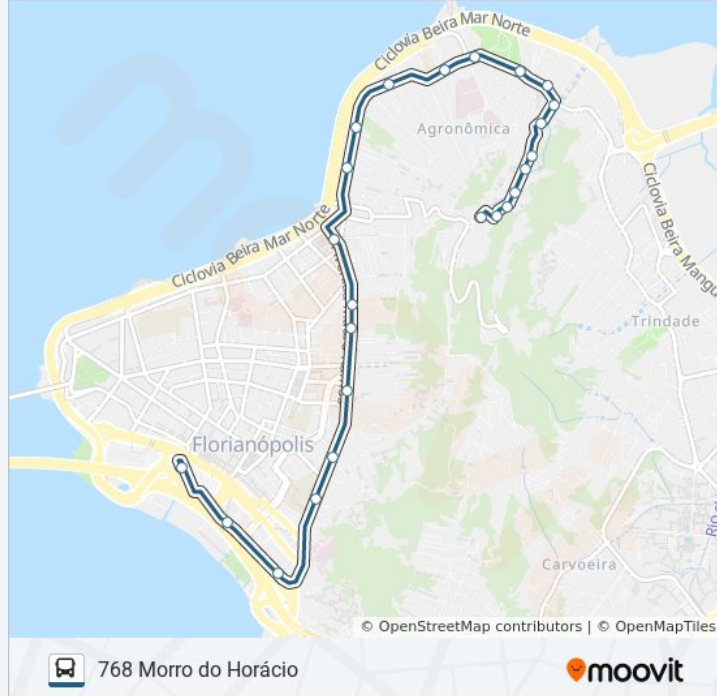

Use o aplicativo do Moovit para encontrar a estação de ônibus da linha 768 MORRO DO HORÁCIO mais perto de você e descubra quando chegará a próxima linha de ônibus 768 MORRO DO HORÁCIO.

Sentido: Morro Do Horácio → Ticen

24 pontos

[VER OS HORÁRIOS DA LINHA](#)

Rua Estanislau Viêira Filho, 45
Rua Antônio Carlos Ferreira, 1149
Rua Antônio Carlos Ferreira, 1110
Rua Antônio Carlos Ferreira
Rua Antônio Carlos Ferreira, 854
Rua Antônio Carlos Ferreira
Rua Antônio Carlos Ferreira, 527
Rua Antônio Carlos Ferreira
Rua Delminda Silveira, 443/485
Rua Delminda Silveira
Rua Rui Barbosa, 820
Rua Rui Barbosa, 588
Rua Rui Barbosa, 161 / 174
Rua Frei Caneca, 139
Rua Frei Caneca, 340
Avenida Mauro Ramos
Avenida Mauro Ramos, 1427
Avenida Mauro Ramos, 1309
Avenida Mauro Ramos
Avenida Mauro Ramos
Avenida Mauro Ramos

Informações da linha de ônibus 768 MORRO DO HORÁCIO**Sentido:** Morro Do Horácio → Ticen**Paradas:** 24**Duração da viagem:** 18 min**Resumo da linha:**

Avenida Gov. Gustavo Richard

Av. Gov. Gustavo Richard (Centro De Convenções)

Ticen - Plataforma C (Consórcio Fênix)

Sentido: Ticen → Morro Do Horácio

24 pontos

[VER OS HORÁRIOS DA LINHA](#)

Ticen - Plataforma C (Consórcio Fênix)

Rua Doutor Álvaro Millen Da Silveira

Rua Silva Jardim

Avenida Mauro Ramos, 184