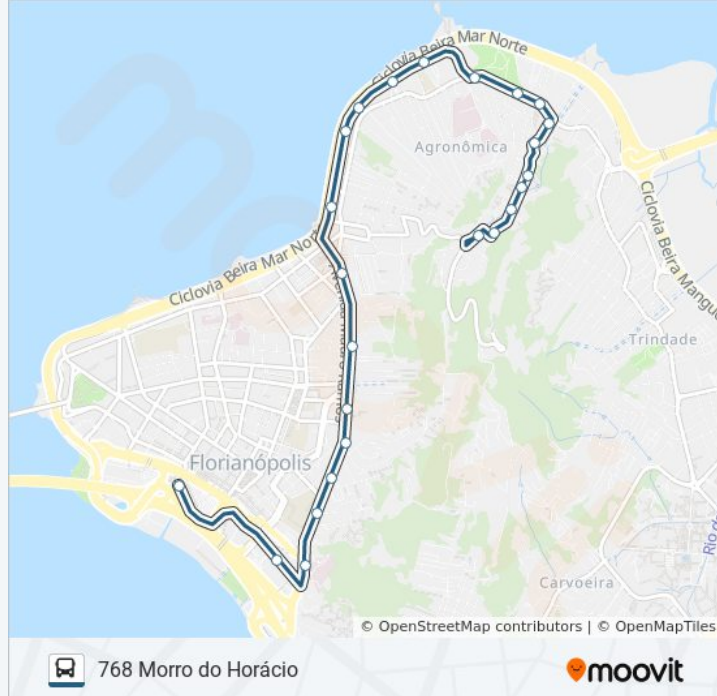

24 pontos

[VER OS HORÁRIOS DA LINHA](#)

Rua Estanislau Viêira Filho, 45
Rua Antônio Carlos Ferreira, 1149
Rua Antônio Carlos Ferreira, 1110
Rua Antônio Carlos Ferreira
Rua Antônio Carlos Ferreira, 854
Rua Antônio Carlos Ferreira
Rua Antônio Carlos Ferreira, 527
Rua Antônio Carlos Ferreira
Rua Delminda Silveira, 443/485
Rua Delminda Silveira
Rua Rui Barbosa, 820
Rua Rui Barbosa, 588
Rua Rui Barbosa, 161 / 174
Rua Frei Caneca, 139
Rua Frei Caneca, 340
Avenida Mauro Ramos
Avenida Mauro Ramos, 1427
Avenida Mauro Ramos, 1309
Avenida Mauro Ramos
Avenida Mauro Ramos
Avenida Mauro Ramos

Tabela de horários sentido Ticen → Morro Do Horácio

domingo	06:50 - 22:15
segunda-feira	05:35 - 22:15
terça-feira	05:35 - 22:15
quarta-feira	05:35 - 22:15
quinta-feira	05:35 - 22:15
sexta-feira	05:35 - 22:15
sábado	06:50 - 21:50

Informações da linha de ônibus 768 MORRO DO HORÁCIO

Sentido: Ticen → Morro Do Horácio

Paradas: 24

Duração da viagem: 18 min

Resumo da linha:

Rua Antônio Carlos Ferreira

Rua Antônio Carlos Ferreira

Rua Eduardo Nicolich, 298

Rua Antônio Carlos Ferreira, 854

Rua Antônio Carlos Ferreira, 1028

Rua Antônio Carlos Ferreira, 1149

Rua Estanislau Viêira Filho, 45

Os horários e os mapas do itinerário da linha de ônibus 768 MORRO DO HORÁCIO estão disponíveis, no formato PDF offline, no site: moovitapp.com. Use o [Moovit App](#) e viaje de transporte público por Florianópolis e Região! Com o Moovit você poderá ver os horários em tempo real dos ônibus, trem e metrô, e receber direções passo a passo durante todo o percurso!