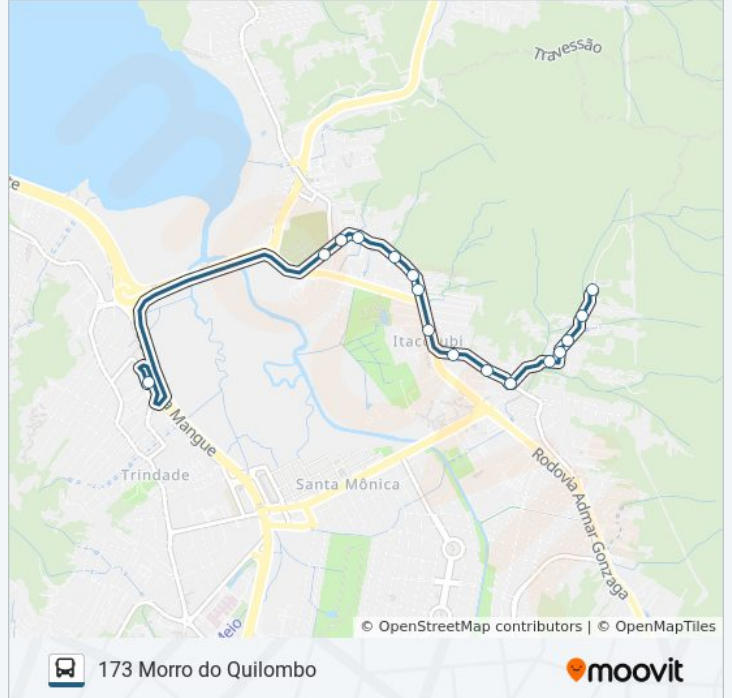

Rodovia Amaro Antônio Vieira

Rua Geral Do Quilombo, 290

Rua Da Represa, 68

Rua Da Represa, 165

Rua Da Represa, 364

Rua Da Represa, 69

Horários da linha de ônibus 173 MORRO DO QUILOMBO

Tabela de horários sentido Titri → Morro Do Quilombo

domingo	06:10 - 22:30
segunda-feira	05:50 - 23:00
terça-feira	05:50 - 23:00
quarta-feira	05:50 - 23:00
quinta-feira	05:50 - 23:00
sexta-feira	05:50 - 23:00
sábado	06:10 - 20:55

Informações da linha de ônibus 173 MORRO DO QUILOMBO

Sentido: Titri → Morro Do Quilombo

Paradas: 16

Duração da viagem: 9 min

Resumo da linha:

Sentido: Titri → Morro Do Quilombo Via Sc-404

19 pontos

[VER OS HORÁRIOS DA LINHA](#)

- Titri - Terminal Trindade
- Rua Pastor Willian Richard Schisler Filho
- Rua Pastor Willian Richard Schisler Filho
- Rua Pastor Willian Richard Schisler Filho
- Rua Pastor Willian Richard Schisler Filho
- Rua Pastor Willian Richard Schisler Filho
- Rua Pastor Willian Richard Schisler Filho
- Rodovia Admar Gonzaga / Sc-404
- Rodovia Admar Gonzaga / Sc-404
- Rodovia Admar Gonzaga, 1249
- Rodovia Admar Gonzaga / Sc-404
- Rodovia Amaro Antônio Vieira
- Rodovia Amaro Antônio Vieira
- Rodovia Amaro Antônio Vieira
- Rua Geral Do Quilombo, 290
- Rua Da Represa, 68
- Rua Da Represa, 165
- Rua Da Represa, 364

Informações da linha de ônibus 173 MORRO DO QUILOMBO

Sentido: Titri → Morro Do Quilombo Via Sc-404

Paradas: 19

Duração da viagem: 14 min

Resumo da linha:

Os horários e os mapas do itinerário da linha de ônibus 173 MORRO DO QUILOMBO estão disponíveis, no formato PDF offline, no site: moovitapp.com. Use o [Moovit App](#) e viaje de transporte público por Florianópolis e Região! Com o Moovit você poderá ver os horários em tempo real dos ônibus, trem e metrô, e receber direções passo a passo durante todo o percurso!