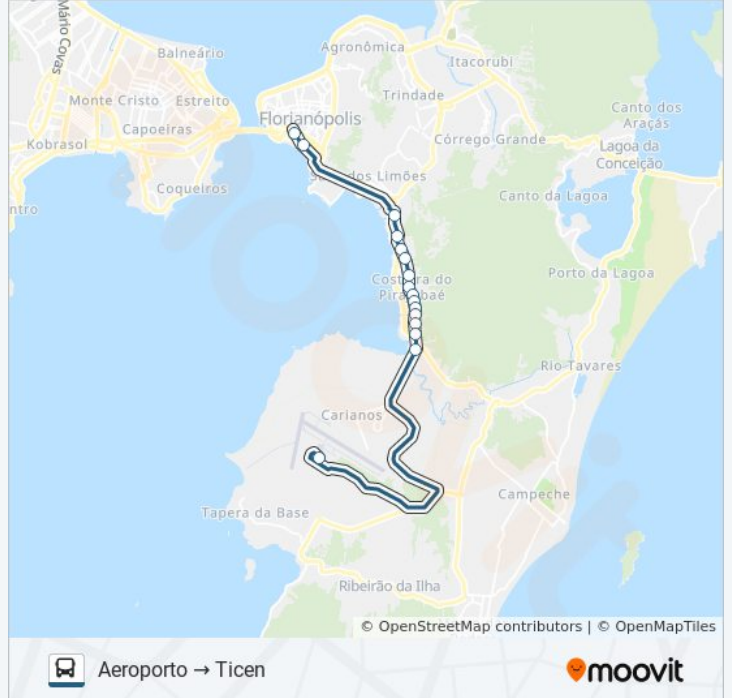

16 pontos

[VER OS HORÁRIOS DA LINHA](#)

Aeroporto Internacional Hercílio Luz

Avenida Deputado Diomício Freitas

Avenida Jorge Lacerda

Avenida Jorge Lacerda

Avenida Jorge Lacerda

Avenida Jorge Lacerda

Avenida Jorge Lacerda

Avenida Jorge Lacerda

Avenida Jorge Lacerda

Avenida Jorge Lacerda

Avenida Jorge Lacerda

Avenida Jorge Lacerda

Avenida Jorge Lacerda

Avenida Prefeito Waldemar Vieira

Av. Gov. Gustavo Richard (Centro De Convenções)

Ticen - Plataforma B

**Horários da linha de ônibus 431 TICEN - AEROPORTO**

Tabela de horários sentido Aeroporto → Ticen

domingo	06:28 - 22:20
segunda-feira	06:50 - 23:08
terça-feira	06:50 - 23:08
quarta-feira	06:50 - 23:08
quinta-feira	06:50 - 23:08
sexta-feira	06:50 - 23:08
sábado	06:27 - 23:13

### Sentido: Ticen → Aeroporto

18 pontos

[VER OS HORÁRIOS DA LINHA](#)

- Ticen - Plataforma B
- Rua Doutor Álvaro Millen Da Silveira
- Rua Silva Jardim, 575
- Avenida Prefeito Waldemar Vieira
- Avenida Jorge Lacerda
- Avenida Jorge Lacerda
- Avenida Jorge Lacerda
- Avenida Jorge Lacerda
- Avenida Jorge Lacerda, 1582
- Avenida Jorge Lacerda
- Avenida Jorge Lacerda
- Avenida Jorge Lacerda
- Avenida Jorge Lacerda
- Avenida Jorge Lacerda
- Avenida Jorge Lacerda
- Avenida Deputado Diomício Freitas
- Aeroporto Internacional Hercílio Luz