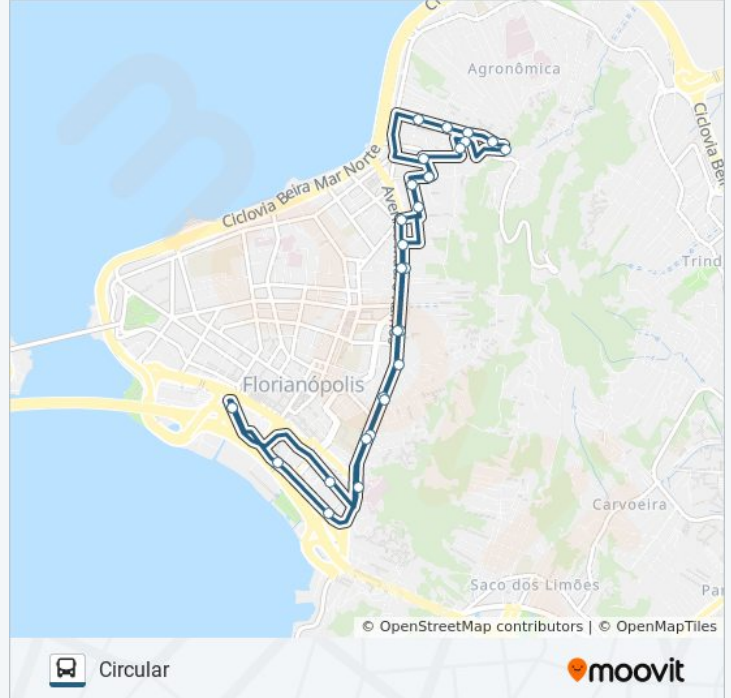

769 MORRO NOVA TRENTO

Circular

Use O App

A linha de ônibus 769 MORRO NOVA TRENTO | (Circular) tem 1 itinerário.

(1) Circular: 06:28 - 22:30

Use o aplicativo do Moovit para encontrar a estação de ônibus da linha 769 MORRO NOVA TRENTO mais perto de você e descubra quando chegará a próxima linha de ônibus 769 MORRO NOVA TRENTO.

Sentido: Circular

29 pontos

[VER OS HORÁRIOS DA LINHA](#)

Ticen - Plataforma C (Consórcio Fênix)

Rua Doutor Álvaro Millen Da Silveira

Rua Silva Jardim

Avenida Mauro Ramos, 184

Avenida Mauro Ramos, 436

Informações da linha de ônibus 769 MORRO NOVA TRENTO**Sentido:** Circular**Paradas:** 29**Duração da viagem:** 22 min**Resumo da linha:**

Avenida Mauro Ramos, 1427

Avenida Mauro Ramos, 1309

Avenida Mauro Ramos

Avenida Mauro Ramos

Avenida Mauro Ramos

Avenida Gov. Gustavo Richard

Av. Gov. Gustavo Richard (Centro De
Convenções)

Ticen - Plataforma C (Consórcio Fênix)

Os horários e os mapas do itinerário da linha de ônibus 769 MORRO NOVA TRENTO estão disponíveis, no formato PDF offline, no site: moovitapp.com. Use o [Moovit App](#) e viaje de transporte público por Florianópolis e Região! Com o Moovit você poderá ver os horários em tempo real dos ônibus, trem e metrô, e receber direções passo a passo durante todo o percurso!