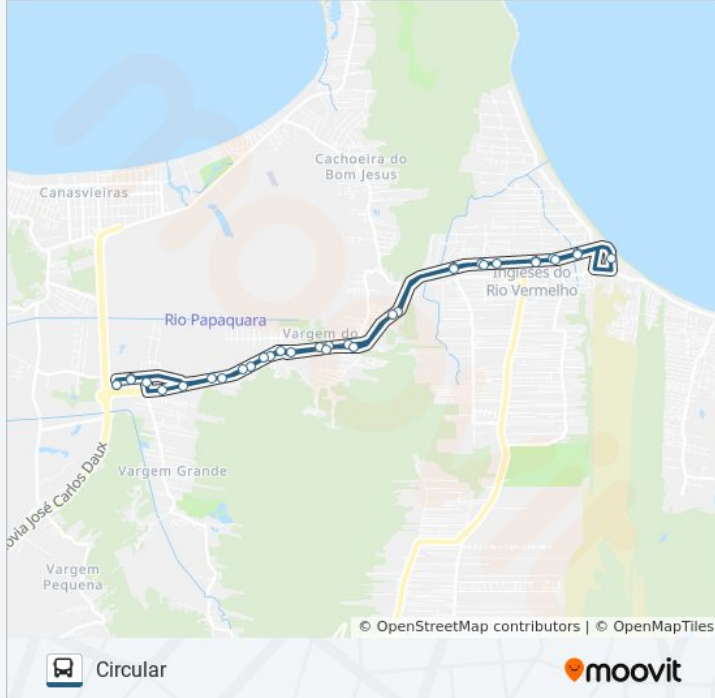

🚏 277 BALNEÁRIO INGLESES

Circular

Use O App

A linha de ônibus 277 BALNEÁRIO INGLESES | (Circular) tem 1 itinerário.

(1) Circular: 05:00 - 19:55

Use o aplicativo do Moovit para encontrar a estação de ônibus da linha 277 BALNEÁRIO INGLESES mais perto de você e descubra quando chegará a próxima linha de ônibus 277 BALNEÁRIO INGLESES.

Sentido: Circular

34 pontos

[VER OS HORÁRIOS DA LINHA](#)

Tican - Terminal Canasvieiras
Rua Francisco Fausto Martins, 605
Travessa Olindina Vera Dos Santos
Rodovia Armando Calil Bulos, 691
Servidão Manoel Eugênio Vieira
Rodovia Armando Calil Bulos - Sc-403, 1194
Rodovia Armando Calil Bulos - Sc-403, 1838
Rodovia Armando Calil Bulos - Sc-403, S/N
Rodovia Armando Calil Bulos - Sc-403, 3038
Rodovia Armando Calil Bulos - Sc-403, 2940
Rodovia Armando Calil Bulos - Sc-403, 2353
Rodovia Armando Calil Bulos - Sc-403, 3868
Rodovia Armando Calil Bulos - Sc-403
Rodovia Armando Calil Bulos - Sc-403
Rodovia Armando Calil Bulos - Sc-403
Rodovia Armando Calil Bulos - Sc-403
Rodovia Armando Calil Bulos - Sc-403
Estrada Dom João Becker, 206
Rodovia Armando Calil Bulos - Sc-403
Rodovia Armando Calil Bulos - Sc-403
Rodovia Armando Calil Bulos - Sc-403

Rodovia Armando Calil Bulos - Sc-403

Rodovia Armando Calil Bulos - Sc-403, 3868

Rodovia Armando Calil Bulos - Sc-403, 3175

Rodovia Armando Calil Bulos, 2919

Rodovia Armando Calil Bulos, 2829

Sc-403, 1979

Rodovia Armando Calil Bulos - Sc-403, 2150

Rodovia Armando Calil Bulos – Sc-403, S/N

Rodovia Armando Calil Bulos - Sc-403, Lote 06 E 07

R. Francisco Faustino Martins, 770

Tican - Terminal Canasvieiras

Os horários e os mapas do itinerário da linha de ônibus 277 BALNEÁRIO INGLESES estão disponíveis, no formato PDF offline, no site: moovitapp.com. Use o [Moovit App](#) e viaje de transporte público por Florianópolis e Região! Com o Moovit você poderá ver os horários em tempo real dos ônibus, trem e metrô, e receber direções passo a passo durante todo o percurso!