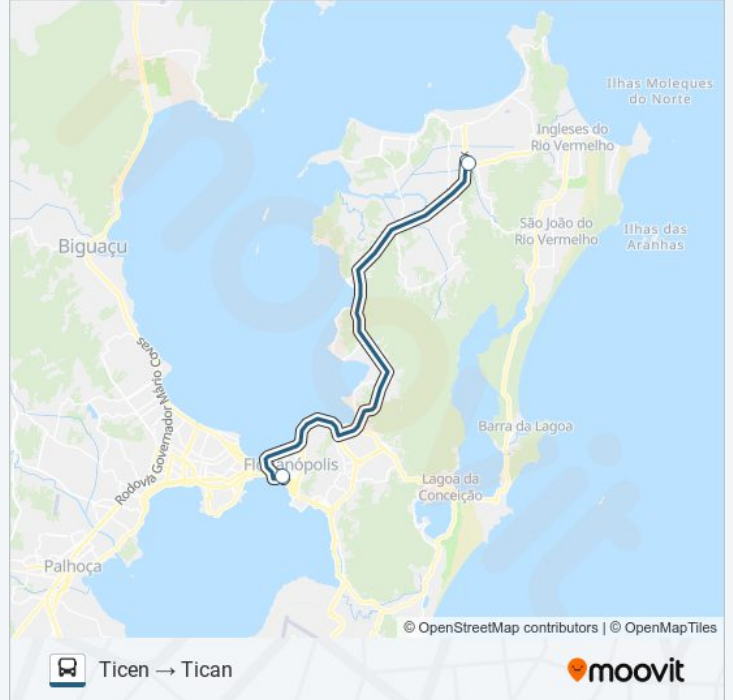

**210 TICAN - TICEN DIRETO**

Tican → Ticen

Use O App

A linha de ônibus 210 TICAN - TICEN DIRETO | (Tican → Ticen) tem 2 itinerários.

(1) Tican → Ticen: 05:20 - 22:40(2) Ticen → Tican: 00:15 - 23:30

Use o aplicativo do Moovit para encontrar a estação de ônibus da linha 210 TICAN - TICEN DIRETO mais perto de você e descubra quando chegará a próxima linha de ônibus 210 TICAN - TICEN DIRETO.

**Sentido: Tican → Ticen**

5 pontos

[VER OS HORÁRIOS DA LINHA](#)

Tican - Terminal Canasvieiras

Avenida Gov. Irineu Bornhausen / Beira-Mar Norte

Avenida Jornalista Rubens Arruda Ramos / Beira-Mar Norte

Avenida Beira Mar Norte 5600

Ticen - Plataforma B

Tican - Terminal Canasvieiras

### Informações da linha de ônibus 210 TICAN - TICEN DIRETO

**Sentido:** Ticen → Tican

**Paradas:** 2

**Duração da viagem:** 30 min

**Resumo da linha:**

Os horários e os mapas do itinerário da linha de ônibus 210 TICAN - TICEN DIRETO estão disponíveis, no formato PDF offline, no site: [moovitapp.com](https://moovitapp.com). Use o [Moovit App](#) e viaje de transporte público por Florianópolis e Região! Com o Moovit você poderá ver os horários em tempo real dos ônibus, trem e metrô, e receber direções passo a passo durante todo o percurso!