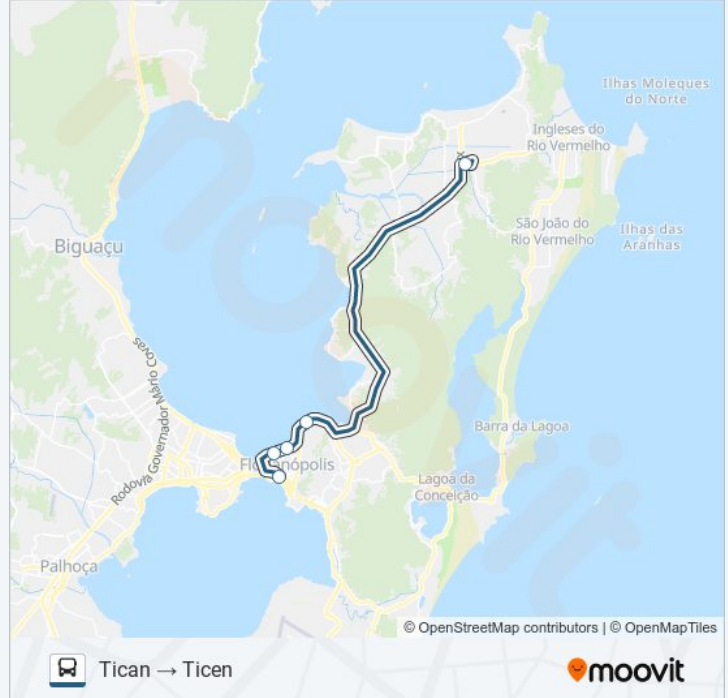

**210 TICAN - TICEN DIRETO**

Tican → Ticen

Use O App

A linha de ônibus 210 TICAN - TICEN DIRETO | (Tican → Ticen) tem 2 itinerários.

(1) Tican → Ticen: 05:20 - 22:40(2) Ticen → Tican: 00:15 - 23:30

Use o aplicativo do Moovit para encontrar a estação de ônibus da linha 210 TICAN - TICEN DIRETO mais perto de você e descubra quando chegará a próxima linha de ônibus 210 TICAN - TICEN DIRETO.

**Sentido: Tican → Ticen**

5 pontos

[VER OS HORÁRIOS DA LINHA](#)

Tican - Terminal Canasvieiras

Avenida Gov. Irineu Bornhausen / Beira-Mar Norte

Avenida Jornalista Rubens Arruda Ramos / Beira-Mar Norte

Avenida Beira Mar Norte 5600

**Informações da linha de ônibus 210 TICAN - TICEN DIRETO****Sentido:** Tican → Ticen**Paradas:** 5**Duração da viagem:** 30 min**Resumo da linha:**

**Sentido: Ticen → Tican**

2 pontos

[VER OS HORÁRIOS DA LINHA](#)

Ticen - Plataforma B

Tican - Terminal Canasvieiras