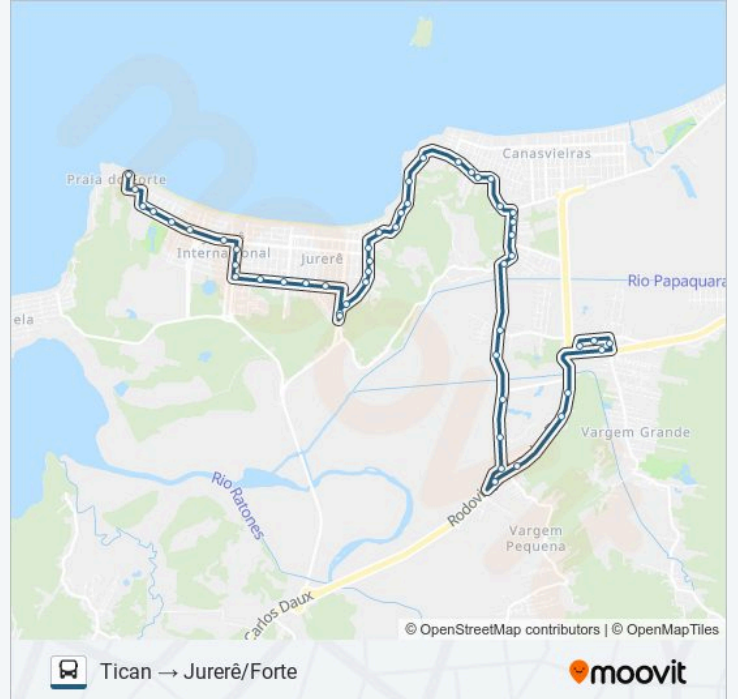

Rodovia Jornalista Maurício Sirotski Sobrinho,
5243

Avenida Dos Dourados, 590

Avenida Dos Dourados, 909

Avenida Dos Dourados

Avenida Dos Dourados, 1224

Avenida Dos Dourados

Avenida Das Raias

Avenida Das Raias

Avenida Dos Búzios, 2014

Avenida Dos Búzios

Avenida Dos Búzios, 2740

Avenida Dos Búzios, 2874

Avenida Dos Búzios, 3068

Servidão José Cardoso De Oliveira, 3

Servidão José Cardoso De Oliveira

Sentido: Tican → Jurerê/Forte Via Colégio Virgílio Várzea