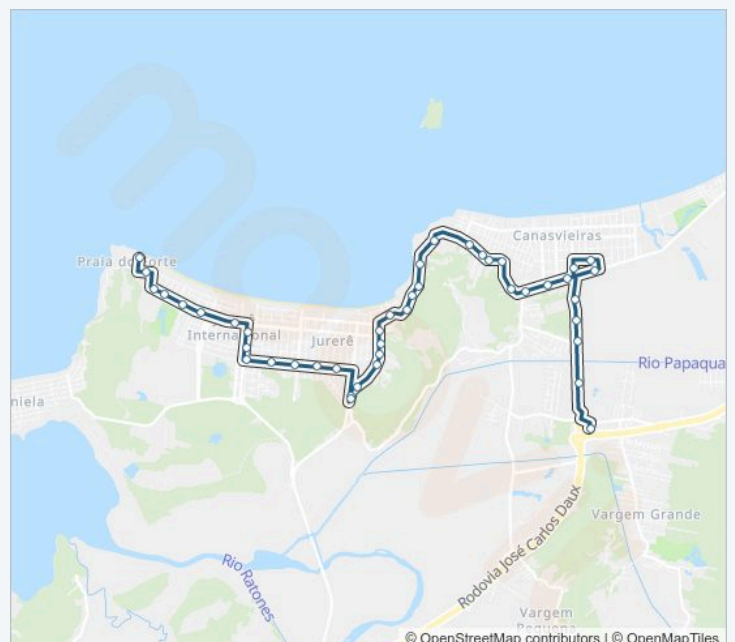

Servidão José Cardoso De Oliveira

Sentido: Tican → Jurerê/Forte Via Colégio Virgílio Várzea

43 pontos

[VER OS HORÁRIOS DA LINHA](#)

Tican - Terminal Canasvieiras

Rodovia José Carlos Daux -Sc 401, 18070

Rodovia José Carlos Daux -Sc 401

Sc-401, 572

Rodovia José Carlos Daux -Sc 401

Avenida Das Nações, 192

Rua Desembargador Maurílio Coimbra, 737

Avenida Luis Boiteux Plaza, 288

Rodovia Tertuliano Brito Xavier, 209

Rodovia Tertuliano Brito Xavier, 339

Rodovia Tertuliano Brito Xavier, 661

Rodovia Tertuliano Brito Xavier, 940

Rodovia Tertuliano Brito Xavier, 1268

Rodovia Tertuliano Brito Xavier, 1448

Rodovia Tertuliano Brito Xavier, 1449

Rodovia Tertuliano Brito Xavier, 1789

Rodovia Tertuliano Brito Xavier, 2352

Rodovia Tertuliano Brito Xavier, 2695

Rodovia Tertuliano Brito Xavier, 3052

Rodovia Tertuliano Brito Xavier, 3150

Rodovia Tertuliano Brito Xavier

Rodovia Tertuliano Brito Xavier, 3720

Rua Jurerê Tradicional, 103

Horários da linha de ônibus 250 FORTE / CANASVIEIRAS

Tabela de horários sentido Tican → Jurerê/Forte Via Colégio Virgílio Várzea

domingo	Fora de Operação
segunda-feira	06:48 - 17:00
terça-feira	06:48 - 17:00
quarta-feira	06:48 - 17:00
quinta-feira	06:48 - 17:00
sexta-feira	06:48 - 17:00
sábado	Fora de Operação

Informações da linha de ônibus 250 FORTE / CANASVIEIRAS

Sentido: Tican → Jurerê/Forte Via Colégio Virgílio Várzea

Paradas: 43

Duração da viagem: 33 min

Resumo da linha: