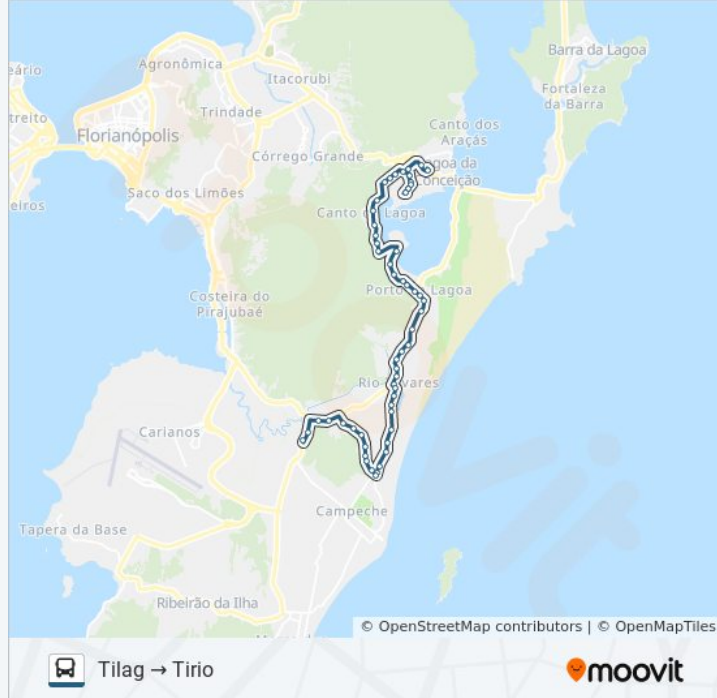

Rodovia Doutor Antônio Luiz Moura Gonzaga

Avenida Campeche

Avenida Campeche

Avenida Campeche

Avenida Campeche, 3327

Avenida Campeche

Avenida Campeche

Avenida Campeche

Avenida Campeche

Avenida Campeche

Rua Pau De Canela, 1923

Rua Pau De Canela, 217

Rua Pau De Canela, 1474

Rua Pau De Canela, 1317

Rua Pau De Canela, 920

Rua Pau De Canela, 763

Rua Pau De Canela, 404

Servidao Maria Farias, 12

Rodovia Doutor Antônio Luiz Moura Gonzaga

Rodovia Doutor Antônio Luiz Moura Gonzaga

Rodovia Sc- 406

Tirio - Terminal Rio Tavares

Sentido: Tirio → Tilag

56 pontos

[VER OS HORÁRIOS DA LINHA](#)

Tirio - Terminal Rio Tavares

Rodovia Sc- 405

Rodovia Doutor Antônio Luiz Moura Gonzaga

Rodovia Doutor Antônio Luiz Moura Gonzaga

Rua Pau De Canela

Rua Pau De Canela

Rua Pau De Canela