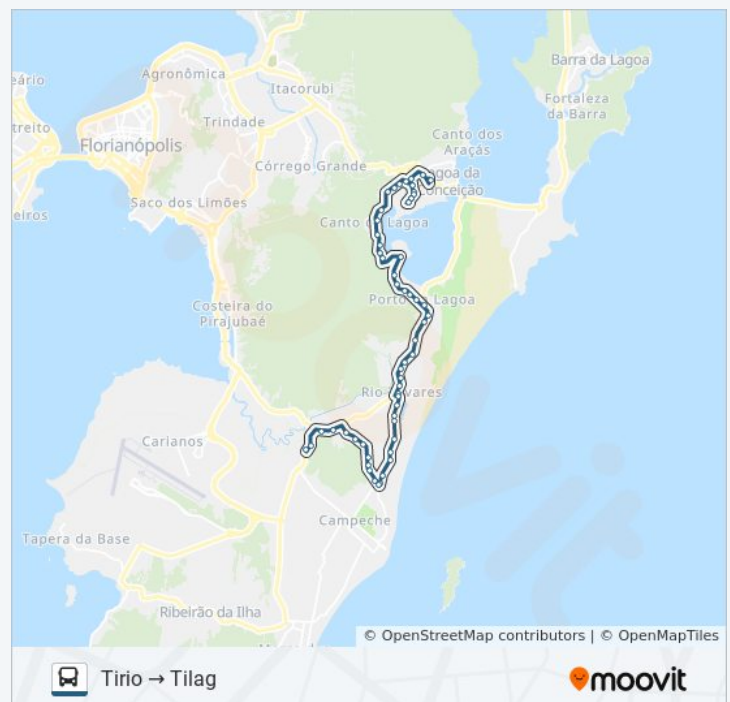

Rua Pau De Canela, 404

Servidao Maria Farias, 12

Rodovia Doutor Antônio Luiz Moura Gonzaga

Rodovia Doutor Antônio Luiz Moura Gonzaga

Rodovia Sc- 406

Tirio - Terminal Rio Tavares

Sentido: Tirio → Tilag

56 pontos

Rodovia Dr Antonio Luiz M Gonzaga, 265

Rodovia Doutor Antônio Luiz Moura Gonzaga

Rodovia Doutor Antônio Luiz Moura Gonzaga

Rodovia Doutor Antônio Luiz Moura Gonzaga

Horários da linha de ônibus 843 TILAG - TIRIO VIA LIC

Tabela de horários sentido Tirio → Tilag

domingo	08:00 - 23:00
segunda-feira	07:50 - 20:05
terça-feira	07:50 - 20:05
quarta-feira	07:50 - 20:05
quinta-feira	07:50 - 20:05
sexta-feira	07:50 - 20:05
sábado	07:50 - 22:10

Informações da linha de ônibus 843 TILAG - TIRIO VIA LIC

Sentido: Tirio → Tilag

Paradas: 56

Duração da viagem: 40 min

Resumo da linha:

Rodovia Doutor Antônio Luiz Moura Gonzaga

Rodovia Doutor Antônio Luiz Moura Gonzaga