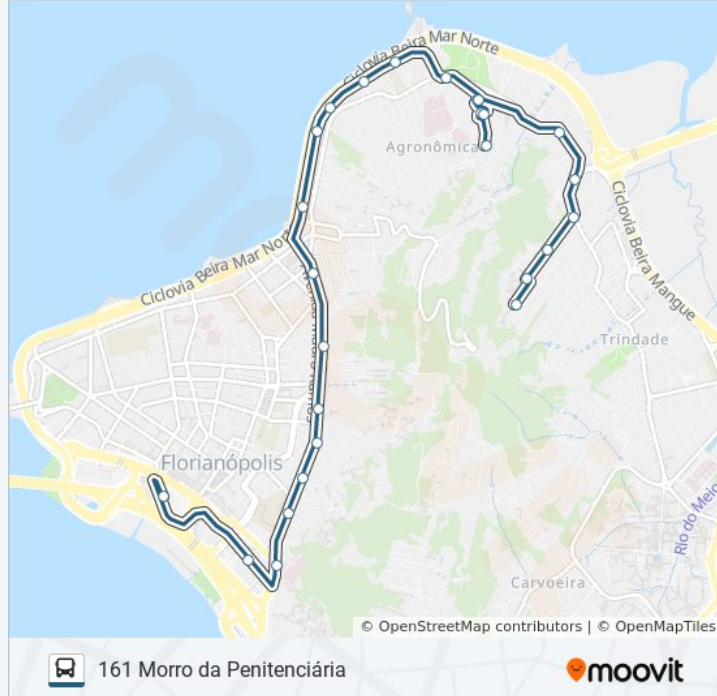

Informações da linha de ônibus 161 MORRO DA PENITENCIÁRIA**Sentido:** Morro Da Penitenciária → Ticen**Paradas:** 24**Duração da viagem:** 25 min**Resumo da linha:**

Avenida Mauro Ramos

Avenida Gov. Gustavo Richard

Rua Visconde De Taunay, 201

Horários da linha de ônibus 161 MORRO DA PENITENCIÁRIA

Tabela de horários sentido Ticen → Morro Da Penitenciaría

domingo	07:45 - 19:00
segunda-feira	05:40 - 22:30
terça-feira	05:40 - 22:30
quarta-feira	05:40 - 22:30
quinta-feira	05:40 - 22:30
sexta-feira	05:40 - 22:30
sábado	06:25 - 21:15

Informações da linha de ônibus 161 MORRO DA PENITENCIÁRIA

Sentido: Ticen → Morro Da Penitenciaría

Paradas: 26

Duração da viagem: 21 min

Resumo da linha:

Rua Visconde De Taunay, 433
Rua Visconde De Taunay, 225
Rua Visconde De Taunay, 97
Rua Delminda Silveira
Rua Lauro Linhares, 75
Rua Álvaro Ramos, 8
Rua Álvaro Ramos
Rua Álvaro Ramos, 455
Rua João Da Cruz Meira, 394

Os horários e os mapas do itinerário da linha de ônibus 161 MORRO DA PENITENCIÁRIA estão disponíveis, no formato PDF offline, no site: moovitapp.com. Use o [Moovit App](#) e viaje de transporte público por Florianópolis e Região! Com o Moovit você poderá ver os horários em tempo real dos ônibus, trem e metrô, e receber direções passo a passo durante todo o percurso!