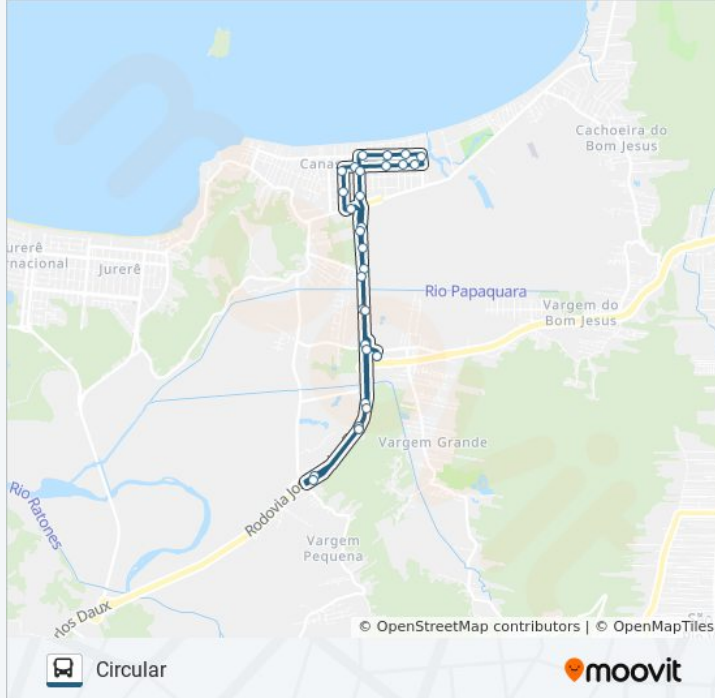

Rodovia José Carlos Daux -Sc 401

Sc-401, 3440

Sc-401, 3509

Sc-401, 4151

Rodovia José Carlos Daux -Sc 401

Rodovia José Carlos Daux -Sc 401

Rodovia José Carlos Daux -Sc 401

Rodovia José Carlos Daux -Sc 401

Tican - Terminal Canasvieiras

Os horários e os mapas do itinerário da linha de ônibus 276 BALNEÁRIO CANASVIEIRAS estão disponíveis, no formato PDF offline, no site: moovitapp.com. Use o [Moovit App](#) e viaje de transporte público por Florianópolis e Região! Com o Moovit você poderá ver os horários em tempo real dos ônibus, trem e metrô, e receber direções passo a passo durante todo o percurso!

[Sobre o Moovit](#) • [Soluções MaaS](#) • [Países atendidos](#) • [Comunidade Mooviter](#)

© 2024 Moovit - Todos os direitos reservados

Confira os horários de chegada em tempo real!