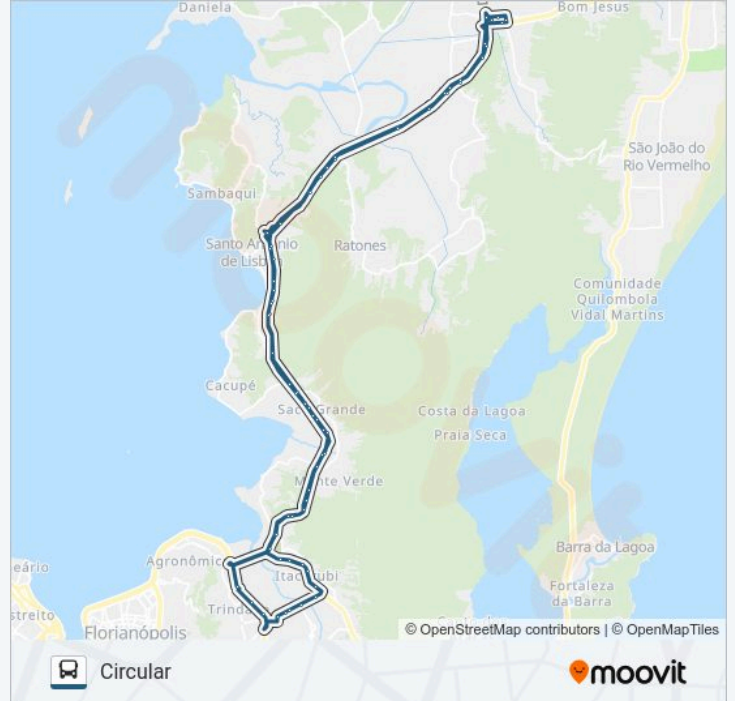

235 TICAN - TITRI VIA TISAN

Circular

Use O App

A linha de ônibus 235 TICAN - TITRI VIA TISAN | (Circular) tem 1 itinerário.

(1) Circular: 14:57 - 22:25

Use o aplicativo do Moovit para encontrar a estação de ônibus da linha 235 TICAN - TITRI VIA TISAN mais perto de você e descubra quando chegará a próxima linha de ônibus 235 TICAN - TITRI VIA TISAN.

Titri - Terminal Trindade

Avenida Professor Henrique Da Silva Fontes /
Beira-Mar Norte

Avenida Professor Henrique Da Silva Fontes /
Beira-Mar Norte

Avenida Madre Benvenuta

Avenida Madre Benvenuta

Avenida Madre Benvenuta

Avenida Madre Benvenuta

Avenida Madre Benvenuta

Rodovia Admar Gonzaga / Sc-404

Rodovia Admar Gonzaga / Sc-404

Rodovia Admar Gonzaga / Sc-404

Rodovia Admar Gonzaga / Sc-404

Rodovia Admar Gonzaga / Sc-404

Rod. Sc-401 (Dibea)

Rod. Sc-401 (Techno Towers)

Rod. Sc-401

Rod. Sc-401

Rod. Sc-401

Rodovia José Carlos Daux -Sc 401

Rodovia José Carlos Daux -Sc 401

Rodovia José Carlos Daux -Sc 401

Rodovia José Carlos Daux, 4420-4600